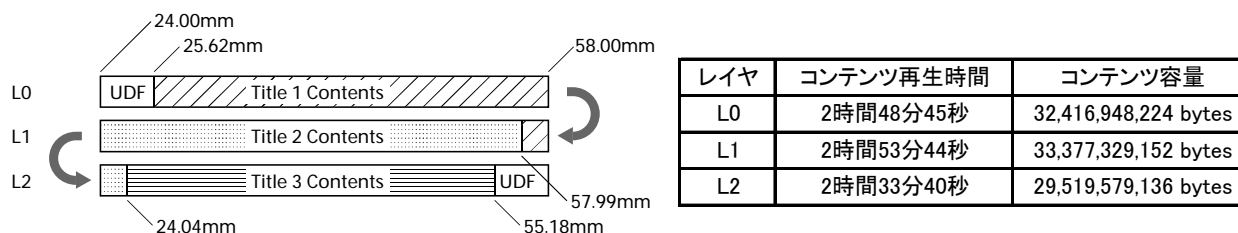

TEST BD-R TL (BDXL)

For Checking BD Players, BD Recorders and BD Drives ABD-R560W

1. 使用目的・特徴

このディスクは、BDプレーヤ、レコーダ、ドライブの各種動作確認及び検査、測定、調整に用いるテストディスクです。レイヤ毎にタイトルを分けると同時に、レイヤ情報とチャプタ情報をストリーミングデータに埋め込んでいますので、再生確認が容易に可能となっています。

また、レイヤ0とレイヤ1の映像コンテンツの最終チャプタは(Chapter No.16)、数秒間だけ次のレイヤに跨って再生をしますので、レイヤ境界での連続再生の確認も行う事ができます。

2. 仕様

- ・ ディスクの種類 : BD-R 片面3層 (BDXL TL) ABD-R560W
- ・ 記録フォーマット : BDAV
- ・ 記録容量 : 100 GB
- ・ 記録時間 : 8時間16分9秒
- ・ ビデオコーデック : MPEG-2 MP@HL
- ・ 映像転送レート : 24 Mbps CBR
- ・ ビデオ解像度 : 1920 x 1080i
- ・ メニュー : なし(自動再生)
- ・ 字幕 : あり(レイヤNo.、チャプタNo. 表示)
- ・ 物理特性 : BD-R/RE Part 1 Basic Format Specifications (BDXL) に準拠
  但し下記パラメータは、各々下記規格値とし、ディスク毎にデータを添付します。

		BD-R TL	BD規格 BD-R/RE TL
Random SER		$< 1.0 \times 10^{-3}$	$< 2.0 \times 10^{-4}$
iMLSE	L0	$\leq 13.0\%$	$\leq 11.0\%$
	L1	$\leq 13.5\%$	$\leq 11.5\%$
	L2	$\leq 14.0\%$	$\leq 12.0\%$

- ・ UDFとFile System : BD-R TL UDF 2.6 BD-R Part 2 File System Spec.Ver. 1.1に準拠
- ・ アプリケーション : BD-RE Part 3 Audio Visual Basic Specifications Ver. 2.1に準拠
- ・ コンテンツ保護 : なし

3. 記録領域

最終記録可能アドレス(LSN=2E9D3FFh)まで記録されていますが、MPEG-2のコンテンツは、L0の25.62mmから、L2の55.18mmの範囲までです。それ以外の領域は、UDFの管理領域となっています。

各レイヤのコンテンツのレイアウト イメージ図

本紙記載の測定値は、弊社基準測定器によります。 外観、仕様は予告無く変更する場合があります。