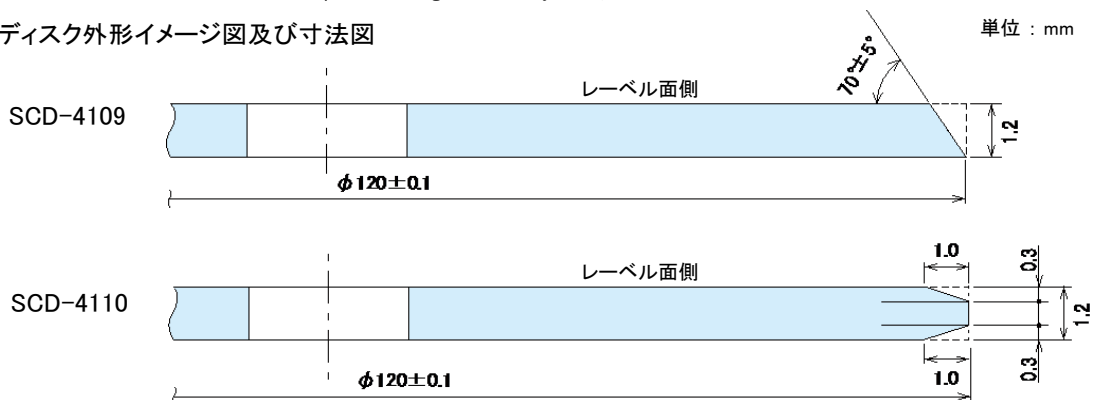

DEFORMED TEST CD

For Checking CD eject for slot loading

SCD-4109/ -4110

1. 使用目的・特徴

このディスクは、外形が特殊なディスクに対するローディング、イジェクト動作の確認を目的に製作されたテストディスクです。

CDチェンジャーなどのスロット・ローディングメカニズムの動作確認ができます。

2. 仕様 *

- ・ ディスクの種類 : 外形切削加工 CD-DA Disc
- ・ 加工原盤 : TCD-791
- ・ 記録時間 : 43分 5秒
- ・ 外径 : 120 ± 0.1 mm
- ・ センタホール径 : 15.0 +0.1/ -0 mm
- ・ 基板の厚み : 1.2 mm
- ・ 走査速度 : 1.25 m/sec (参考値)
- ・ トラックピッチ : 1.6μ m (参考値)
- ・ 偏芯量 : ≤60μ m 0-p
- ・ R方向反り(β 角) : ±0.2 deg 以下 at R38 mm

*) 外形形状以外の物理特性は、Compact Disc Digital Audio System規格に準拠します。

・ ディスク外形イメージ図及び寸法図

3. コンテンツ

Track No.	Time		Contents	半径位置 * mm
	min	sec		
1	3	15	Minuetto	24.9
2	2	32	2 ème Gymnopédie	27.3
3	3	02	Ouverture Miniature (Casse-noisette Op. 71a)	29.0
4	2	36	Marche (Casse-noisette Op. 71a)	30.9
5	3	09	Clair de Lune	32.5
6	3	12	Nocturne (Op. 9-2)	34.3
7	2	26	Danse de la Fée-Dragée (Casse-noisette Op. 71a)	36.0
8	2	29	Danse Arabe (Casse-noisette Op. 71a)	37.3
9	2	51	Fantaisie-Impromptu (Op. 66)	38.5
10	2	02	Hungarian Dance No.5	39.9
11	3	38	Prélude < Raindrop >	40.9
12	3	15	Maiden's Prayer	42.5
13	3	08	Valse des Fleurs (Casse-noisette Op. 71a)	43.9
14	2	54	1 ère Gymnopédie	45.3
15	2	06	Danse des Mirlitons (Casse-noisette Op. 71a)	46.5
TOTAL TIME (Including pause time) 43min 5sec				(Lead out : 47.3)

* 半径位置は、計算により求めた設計上の数値のため、実際と異なる場合があります。

本紙記載の測定値は、弊社基準測定器によります。 外観、仕様は予告無く変更する場合があります。

< 使用上のご注意 >

このディスクのレーベル面にシールを貼る或いはペン等で書込みをすることは避けてください。

また、直射日光のあたる所や高温多湿の場所に放置しないでください。

ご使用後は、必ずレーベル面を上にしてケースに入れ、保管してください。