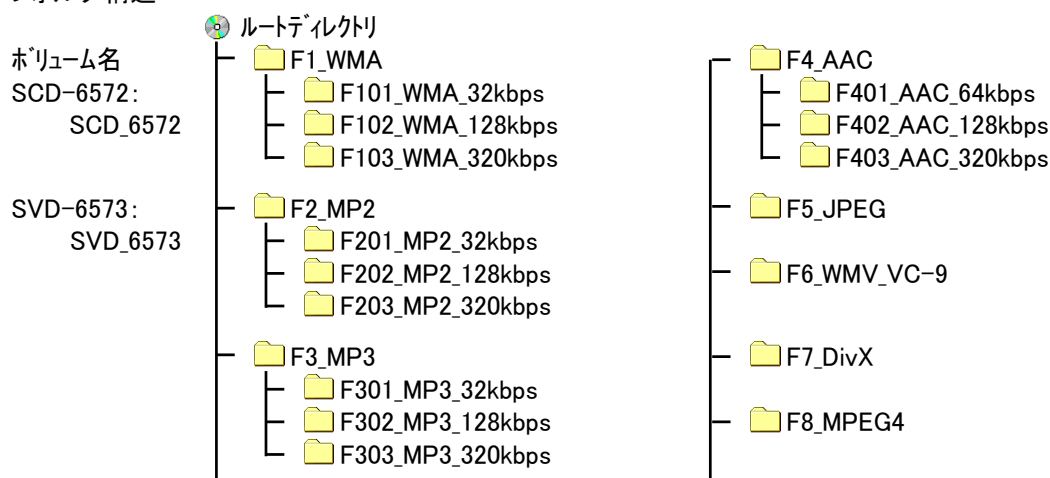

3-2 静止画(JPEG)

Folder	File name	Pixels	Contents
F5_JPEG	T01_JPEG_VGA.jpg	640x480	Still picture
	T02_JPEG_SXA.jpg	1280x960	
	T03_JPEG_UXGA.jpg	1600x1200	

3-3 動画圧縮(WMV/ DivX/ MPEG4)

Folder	File name	Transfer rate		Contents	Time
		VIDEO	AUDIO		
F6_WMV_VC-9	T01_WMV9_1.5Mbps.wmv	1.5Mbps	64kbps	TDV-520C	2'49"
	T02_WMV9_3Mbps.wmv	3Mbps	128kbps	Chapter 1	2'49"
	T03_WMV9_5Mbps.wmv	5Mbps	192kbps		2'49"
F7DivX	T01_DivX_1.5Mbps.avi	1.5Mbps	96kbps	TDV-520C	2'49"
	T01_DivX_3Mbps.avi	3Mbps	128kbps	Chapter 1	2'49"
	T01_DivX_4Mbps.avi	4Mbps	320kbps		2'49"
F8_MPEG4	T01_MPEG4_300kbps.mp4	300kbps	112kbps	TDV-520C	2'49"
	T01_MPEG4_900kbps.mp4	900kbps	224kbps	Chapter 1	2'49"
	T01_MPEG4_1.5kbps.mp4	1.5Mbps	320kbps		2'49"

※注意

コンテンツに記載されたレベル(dB)は、エンコード前のオリジナル信号の値です。

圧縮オーディオのコンテンツは、エンコード及びデコードの環境、仕様によって、再生出力信号が現れない場合や、再生状況が異なる場合があります。

本製品では下記のファイルが、信号の出力レベルが現れません。

Folder	File name	Transfer rate	Contents	Time
F101WMA_32kbps	T06_10007HZ_SINE_WAVE.wma	32kbps	10,007Hz Sine Wave 0dB L&R	56"
	T07_19997HZ_SINE_WAVE.wma		19,997Hz Sine Wave 0dB L&R	
F102WMA_128kbps		128kbps		
F201_MP2_32kbps	T06_10007HZ_SINE_WAVE.MP2	32kbps	10,007Hz Sine Wave 0dB L&R	56"
F202_MP2_128kbps	T07_19997HZ_SINE_WAVE.MP2	128kbps	19,997Hz Sine Wave 0dB L&R	
F401_AAC_128kbps		64kbps		56"
F402_AAC_128kbps	T07_19997HZ_SINE_WAVE.m4a	128kbps	19,997Hz Sine Wave 0dB L&R	
F403_AAC_320kbps		320kbps		

4. フォルダ構造

4. タグ情報

4-1 フォルダ: F1_WMA

File name	Tag	
	Title	Artist
T01_MENUETTO.wma	T01_MENUETTO	ALMEDIO
T02_1KHZ_SINE_WAVE.wma	T02_1KHZ_SINE_WAVE	ALMEDIO
T03_17HZ_SINE_WAVE.wma	T03_17HZ_SINE_WAVE	ALMEDIO
T04_127HZ_SINE_WAVE.wma	T04_127HZ_SINE_WAVE	ALMEDIO
T05_997HZ_SINE_WAVE.wma	T05_997HZ_SINE_WAVE	ALMEDIO
T06_10007HZ_SINE_WAVE.wma	T06_10007HZ_SINE_WAV	ALMEDIO
T07_19997HZ_SINE_WAVE.wma	T07_19997HZ_SINE_WAV	ALMEDIO
T08_INFINITY_ZERO.wma	T08_INFINITY_ZERO	ALMEDIO