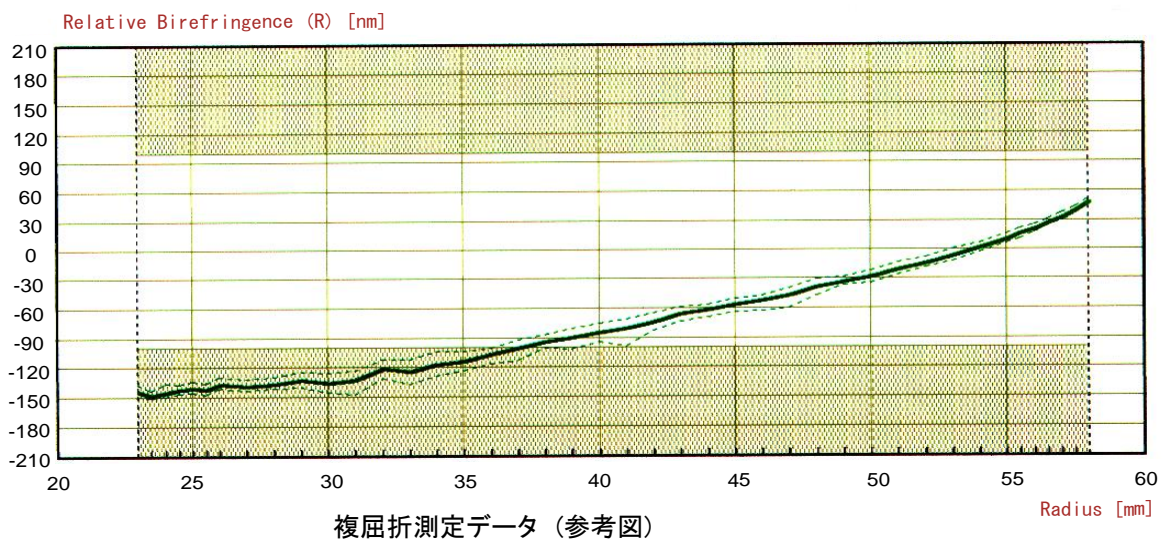

BIREFRINGENCE TEST DVD-VIDEO

For Checking DVD Players, DVD Recorders and DVD Drives SVD-4010

1. 使用目的・特徴

このディスクは、複屈折が大きいディスクに対するDVDプレーヤ、レコーダ、ドライブの各種動作確認用に製作されたテストディスクです。

成形時に複屈折が大きくなったディスクをシミュレートしています。

2. 仕様

- ・ ディスクの種類 : DVD-VIDEO Disc 片面1層
NTSC
- ・ 記録容量 : 4.7 Gbytes
- ・ 記録時間 : 1時間10分7秒
- ・ ビデオコーデック : MPEG-2
- ・ 映像転送レート : 8 Mbps
- ・ リージョン : 1, 2, 3, 4, 5, 6, 8
- ・ メニュー : なし(自動再生・連続再生)
- ・ 字幕 : あり(チャプタNo.表示)
- ・ 物理特性 : DVD Specifications for Read-Only Disc Part1 Physical Specifications Version 1.0に準拠
ただし、複屈折は記載の仕様で管理しています。
- 複屈折 : -150 nm ダブルパス(半径R23~R24mmまで)
- ・ ファイルシステム : UDF 1.02
- ・ アプリケーション : DVD Specifications for Read-Only Disc Part3 Video Specifications Version 1.0に準拠
- ・ コンテンツ保護
CSS : なし