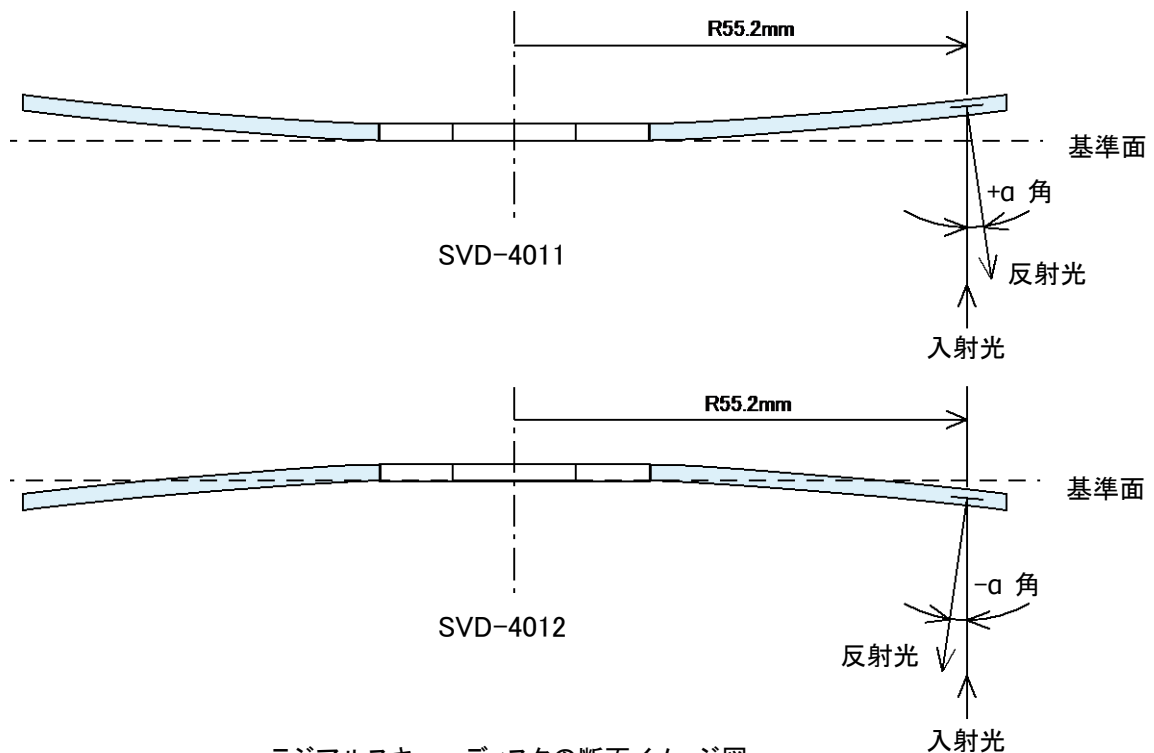

RADIAL SKEW TEST DVD-VIDEO

For Checking DVD Optical Pickup SVD-4011/ -4012

1. 使用目的・特徴

このディスクは、DVDピックアップのラジアルスキュー調整、動作確認用に製作されたテストディスクです。面振れディスクとは異なり、読取面全体が上反り、及び下反りになるように製作されています。

2. 仕様

- ・ ディスクの種類 : DVD-VIDEO Disc 片面1層
NTSC
- ・ 記録容量 : 4.7 Gbytes
- ・ 記録時間 : 1時間10分7秒
- ・ ビデオコーデック : MPEG-2
- ・ 映像転送レート : 8 Mbps
- ・ リージョン : 1, 2, 3, 4, 5, 6, 8
- ・ メニュー : なし(自動再生・連続再生)
- ・ 字幕 : あり(チャプタNo.表示)
- ・ 物理特性 : DVD Specifications for Read-Only Disc Part1 Physical Specifications Version 1.0に準拠
ただし、ラジアルスキューは記載の仕様で管理しています。

Radial Tilt (α 角)	製品名	ラジアルスキュー管理値 ※	DVD規格
	SVD-4011	+0.9° ~ +1.1° (ave.) at R55.2mm	±0.80°
	SVD-4012	-0.9° ~ -1.1° (ave.) at R55.2mm	

※R55.2mmはチャプタ15の開始位置です。

- ・ ファイルシステム : UDF 1.02
- ・ アプリケーション : DVD Specifications for Read-Only Disc Part3 Video Specifications Version 1.0に準拠
- ・ コンテンツ保護
CSS : なし

PSN = Physical Sector Number LSN = Logical Sector Number

本紙記載の測定値は、弊社基準測定器によります。 外観、仕様は予告無く変更する場合があります。

< 使用上のご注意 >

このディスクのレーベル面にシールを貼る或いはペン等で書込みをすることは避けてください。

また、直射日光のあたる所や高温多湿の場所に放置しないでください。

ご使用後は、必ずレーベル面を上にしてケースに入れ、保管してください。