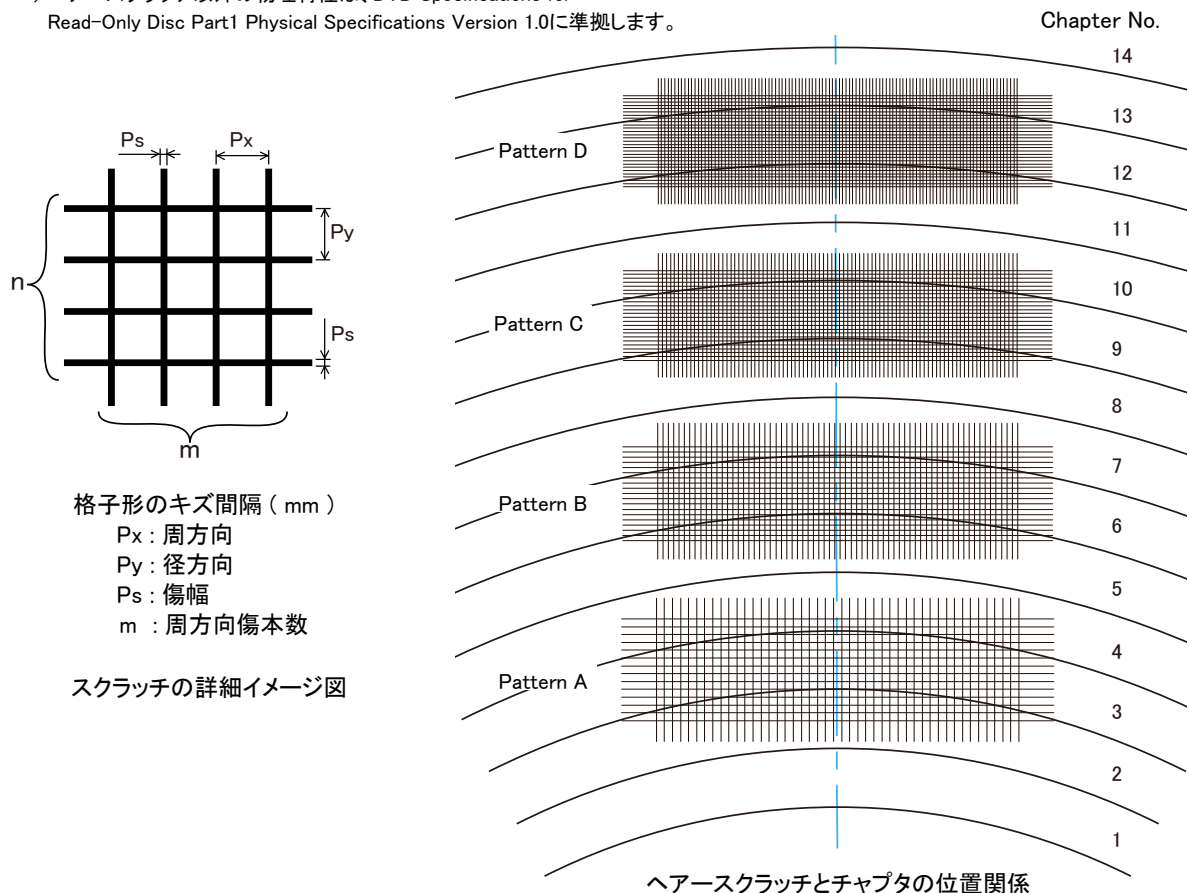

ヘアースクラッチのイメージ図
(読み取り面側)

*) ヘアースクラッチ以外の物理特性は、DVD Specifications for Read-Only Disc Part1 Physical Specifications Version 1.0に準拠します。