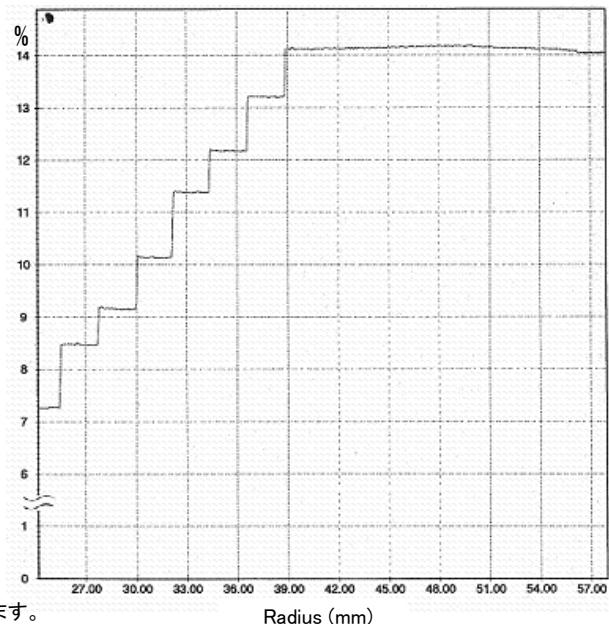

JITTER VARIATION TEST DVD-VIDEO

For Checking DVD Players, DVD Recorders and DVD Drives SVD-7180

1. 使用目的・特徴

このディスクは、DVDプレーヤ、レコーダ、ドライブなどの再生ジッタの確認及び検査、測定、調整用に製作されたテストディスクです。

チャプタごとに、ジッタ値を8段階に設定しています。プレイアビリティに対するマージンの確認や評価などにもご使用できます。

2. 仕様

- ・ ディスクの種類 : DVD-VIDEO Disc 片面1層
  NTSC
- ・ 記録時間 : 1時間10分7秒
- ・ メニュー : なし(自動再生・連続再生)
- ・ 字幕 : あり(チャプタNo.表示)

・ 物理特性 *

ボトムジッタ

Chapter	管理値	DVD規格
1	7.4 %	8.0%以下 (ボトムジッタ)
2	8.6 %	
3	9.2 %	
4	10.2 %	
5	11.4 %	
6	12.2 %	
7	13.2 %	
8	14.1 %	
9 ~ 16	—	

注) チャプタ 9 ~ 16 のジッタ値については、保証外になります。

ジッタ特性(参考図)

1. ・ ファイルシステム : UDF 1.02
   - ・ アプリケーション : DVD Specifications for Read-Only Disc Part3 Video Specifications Version 1.0に準拠
2. ジッタ以外の物理特性は、DVD Specifications for Read-Only Disc Part1 Physical Specifications Version 1.0に準拠していますが、チャプタNo.2以降はジッタ値を大幅に調整しているため、これに該当しない場合があります。

3. コンテンツ

Chapter No.	Time		Video Description		Audio Stream 1		Audio Stream 2			Start Position *		
			Contents	Rate Mbps	Dolby Digital		Rate kbps	Dolby Digital		PSN hex	LSN hex	Radius mm
	Lch	Rch			Lch	Rch						
1	2	49	Motion Picture	8	Music	384	400Hz -10dB	1kHz -10dB	384	30145	145	24.0
2	3	04	Motion Picture	8	Music	384	400Hz -10dB	1kHz -10dB	384	46AEA	16AEA	26.2
3	3	19	Motion Picture	8	Music	384	400Hz -10dB	1kHz -10dB	384	5F459	2F459	28.5
4	3	34	Motion Picture	8	Music	384	400Hz -10dB	1kHz -10dB	384	79D7C	49D7C	30.7
5	3	49	Motion Picture	8	Music	384	400Hz -10dB	1kHz -10dB	384	96657	66657	32.9
6	4	04	Motion Picture	8	Music	384	400Hz -10dB	1kHz -10dB	384	B4EE7	84EE7	35.2
7	4	19	Motion Picture	8	Music	384	400Hz -10dB	1kHz -10dB	384	D573A	A573A	37.4
8	4	34	Motion Picture	8	Music	384	400Hz -10dB	1kHz -10dB	384	F7F45	C7F45	39.6
9	4	49	Motion Picture	8	Music	384	400Hz -10dB	1kHz -10dB	384	11C6FF	EC6FF	41.8
10	5	03	Motion Picture	8	Music	384	400Hz -10dB	1kHz -10dB	384	142E6D	112E6D	44.1
11	5	18	Motion Picture	8	Music	384	400Hz -10dB	1kHz -10dB	384	16B566	13B566	46.3
12	5	33	Motion Picture	8	Music	384	400Hz -10dB	1kHz -10dB	384	195C19	165C19	48.5
13	5	48	Motion Picture	8	Music	384	400Hz -10dB	1kHz -10dB	384	1C2283	192283	50.7
14	6	03	Motion Picture	8	Music	384	400Hz -10dB	1kHz -10dB	384	1F089F	1C089F	53.0
15	6	18	Motion Picture	8	Music	384	400Hz -10dB	1kHz -10dB	384	220E81	1F0E81	55.2
16	1	35	Motion Picture	8	Music	384	400Hz -10dB	1kHz -10dB	384	25341F	22341F	57.4
END	70	07								25FE78	22FE78	57.9

PSN = Physical Sector Number, LSN = Logical Sector Number

* Start PositionのPSNアドレス及びRadius(半径)は、計算によって求められた設計上の数値のため、実際と異なる場合があります。

本紙記載の測定値は、弊社基準測定器によります。 外観、仕様は予告無く変更する場合があります。

< 使用上のご注意 >

このディスクのレーベル面にシールを貼る或いはペン等で書込みをすることは避けてください。

また、直射日光のあたる所や高温多湿の場所に放置しないでください。

ご使用後は、必ずレーベル面を上にしてケースに入れ、保管してください。

株式会社 アルメディア
インダストリアルソリューション事業部
〒191-0065 東京都日野市旭が丘3-1-4
TEL:042-511-0490 FAX:042-511-0482
<http://www.almedio.co.jp>
E-Mail : tm-sales@almedio.co.jp