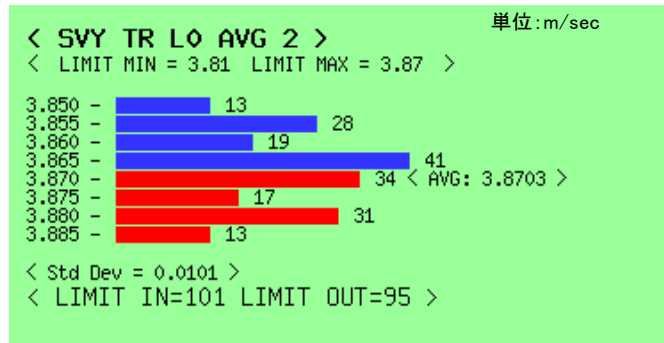

SCANNING VELOCITY TEST DVD-VIDEO

For Checking DVD Players, DVD Recorders and DVD Drives SVD-7183

1. 使用目的・特徴

このディスクは、線速度がDVD規格から外れた値で製作されたテストディスクです。
DVDプレーヤ、レコーダ、ドライブなどの線速度に対する再生確認及び評価ができます。

特徴

レイヤ0層は、DVD規格よりも速い速度で製作しています。
レイヤ1層は、DVD規格よりも遅い速度で製作しています。

・ DISCWebとは

世界主要各国で市販されているCD、DVD、BDの中から、各国のチャートランキング、その他弊社独自の調査に基づいてディスク選定を行い、それらの電気特性や物理特性を測定し、データをWeb上で公開するサービスです。

2. 仕様

- ・ ディスクの種類 : DVD-VIDEO Disc 片面2層
  NTSC
- ・ 記録時間 : 2時間 4分 35秒
- ・ メニュー : なし(自動再生・連続再生)
- ・ 字幕 : あり(チャプタNo.表示)
- ・ 物理特性 *
  線速度

Layer	管理値	DVD規格
0	3.88 ± 0.005 m/s	3.81 ~ 3.87 m/s
1	3.78 ± 0.005 m/s	

* 線速度以外の物理特性は、DVD Specifications for Read-Only Disc Part1 Physical Specifications Version 1.0に準拠。

- ・ ファイルシステム : UDF 1.02
- ・ アプリケーション : DVD Specifications for Read-Only Disc Part3 Video Specifications Version 1.0に準拠

(参考) DISCWeb Data/ DVD-VIDEO & DVD-ROM (S2) (市販ディスクの線速度分布図)

① レイヤ0層の線速度データ