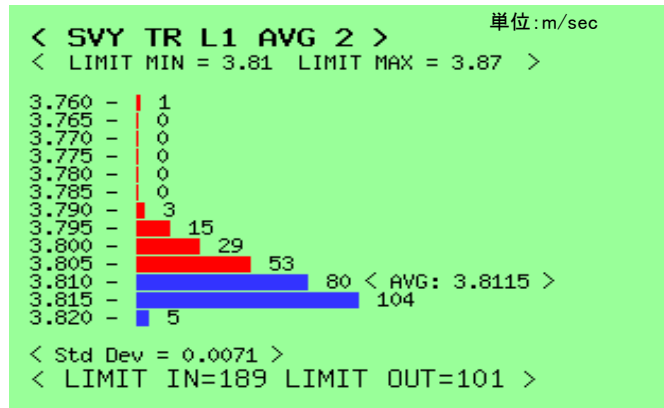

② レイヤ1層の線速度データ

本紙記載の測定値は、弊社基準測定器によります。 外観、仕様は予告無く変更する場合があります。