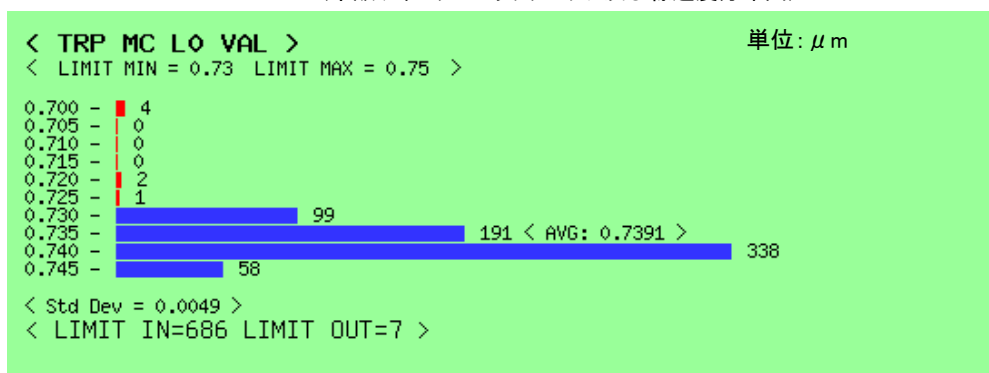

TRACK PITCH AND SCANNING VELOCITY TEST DVD-VIDEO

For Checking DVD Players, DVD Recorders and DVD Drives

SVD-7184

1. 使用目的・特徴

このディスクは、トラックピッチ及び線速度がDVD規格から外れた値で製作されたテストディスクです。DVDプレーヤ、レコーダ、ドライブなどのトラックピッチ、線速度に対する再生確認及び評価ができます。

特徴

トラックピッチを規格よりも狭く、線速度を規格よりも遅く製作しています。

当社のDISCWeb事業で取得した市販ディスクのデータ、並びにDISCWeb事業でお問合せが多かったディスクの特性をシミュレーションしたディスクです。

2. 仕様

- ・ ディスクの種類 : DVD-VIDEO Disc 片面1層
  NTSC
- ・ 記録時間 : 1時間 10分 7秒
- ・ メニュー : なし(自動再生・連続再生)
- ・ 字幕 : あり(チャプタNo.表示)
- ・ 物理特性 *

・ DISCWebとは

世界主要各国で市販されているCD、DVD、BDの中から、各国のチャートランキング、その他弊社独自の調査に基づいてディスク選定を行い、それらの電気特性や物理特性を測定し、データをWeb上で公開するサービスです。

トラックピッチ及び線速度

項目	管理値	DVD規格
トラックピッチ	0.72 ± 0.005 μ /m	0.73 ~ 0.75 μ /m
線速度	3.44 ± 0.01 m/sec	3.46 ~ 3.52 m/sec

*トラックピッチと線速度以外の物理特性は、DVD Specifications for Read-Only Disc Part1 Physical Specifications Version 1.0に準拠。

- ・ ファイルシステム : UDF 1.02
- ・ アプリケーション : DVD Specifications for Read-Only Disc Part3 Video Specifications Version 1.0に準拠

(参考) DISCWeb Data/ DVD-VIDEO & DVD-ROM (市販ディスクのトラックピッチ及び線速度分布図)

① トラックピッチデータ