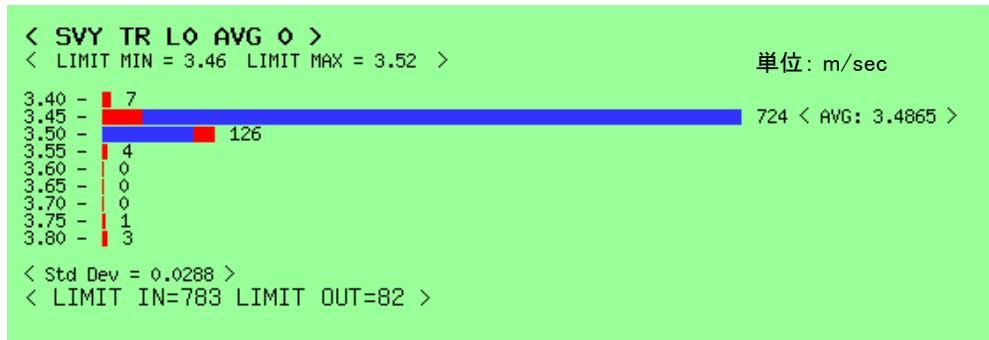

② 線速度データ

本紙記載の測定値は、弊社基準測定器によります。外観、仕様は予告無く変更する場合があります。