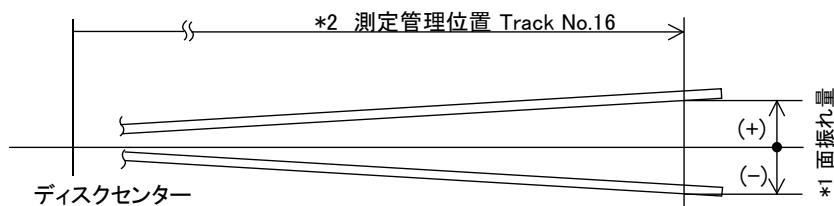

VERTICAL DEVIATION TEST CD

For Checking CD Players and CD Drives TCD-731RA/ -732RA

1. 使用目的・特徴

このディスクはCDプレーヤ、ドライブなどのフォーカサーボ能力確認及び、検査、測定、調整に用いる面振れテストディスクです。

- ・ TCD-731RAは、トラック15において、面振れ量が 1.00mm です。
また、センタホール寸法精度を上げて偏芯量を $20\mu\text{m}(0-p)$ 以下で製作し、偏芯による影響を小さくしています。
- ・ TCD-732RAは、薄型メカニズムに対応した面振れテストディスクです。
トラック16において、面振れ量が 1.00mm です。
面振れ振分け量、偏芯量はTCD-731RAと同じ仕様です。

2. 仕様

- ・ ディスクの種類 : 面振れCD-DA Disc
- ・ 基本データ

製品名	加工原盤	記録時間	走査速度(参考値)	トラックピッチ(参考値)
TCD-731RA	TCD-791	43分 5秒	1.25 m/sec	1.6 μm
TCD-732RA	TCD-793	1時間14分42秒	1.20 m/sec	1.6 μm

- ・ ディスクの寸法

製品名	ディスクの外径	センタホール径	ディスクの厚み	偏芯量
TCD-731RA/ -732RA	120 \pm 0.3 mm	15 +0.04/ -0 mm	1.2 +0.3/ -0.1 mm レーベル、保護層を含む	<20 μm (0-p)

- ・ 面振れ仕様

製品名	*1 面振れ量 mm	面振れ振分け量 mm		*2 測定管理位置 mm
		(+)	(-)	
TCD-731RA	1.00 \pm 0.05	0.50 \pm 0.05	-0.50 \pm 0.05	Track No.15 (ϕ 93)
TCD-732RA	1.00 \pm 0.05	0.50 \pm 0.05	-0.50 \pm 0.05	Track No.16 (ϕ 116)

*1 面振れ量は、ディスクを1回転させ、測定管理位置において、垂直方向での最大と最小の変位量の差を求めることで規定されています。従って、この面振れ量はp-p表示値です。

TCD-731RAの面振れイメージ図

TCD-732RAの面振れイメージ図

本紙記載の測定値は、弊社基準測定器によります。 外観、仕様は予告無く変更する場合があります。

3. コンテンツ

・ TCD-731RA

Track No.	Time		Contents	Start Radius * mm	Vertical * Deviation mm
	min	sec			
1	3	15	Minuetto	24.9	(0.54)
2	2	32	2 ème Gymnopédie	27.3	(0.59)
3	3	02	Ouverture Miniature (Casse-noisette Op. 71a)	29.0	(0.63)
4	2	36	Marche (Casse-noisette Op. 71a)	30.9	(0.67)
5	3	09	Clair de Lune	32.5	(0.71)
6	3	12	Nocturne (Op. 9-2)	34.3	(0.74)
7	2	26	Danse de la Fée-Dragée (Casse-noisette Op. 71a)	36.0	(0.78)
8	2	29	Danse Arabe (Casse-noisette Op. 71a)	37.3	(0.81)
9	2	51	Fantaisie-Improptu (Op. 66)	38.5	(0.84)
10	2	02	Hungarian Dance No.5	39.9	(0.87)
11	3	38	Prélude < Raindrop >	40.9	(0.89)
12	3	15	Maiden's Prayer	42.5	(0.92)
13	3	08	Valse des Fleurs (Casse-noisette Op. 71a)	43.9	(0.96)
14	2	54	1 ère Gymnopédie	45.3	(0.98)
15	2	06	Danse des Mirlitons (Casse-noisette Op. 71a)	46.5	1.0
TOTAL TIME (Including pause time)			43min 5sec		