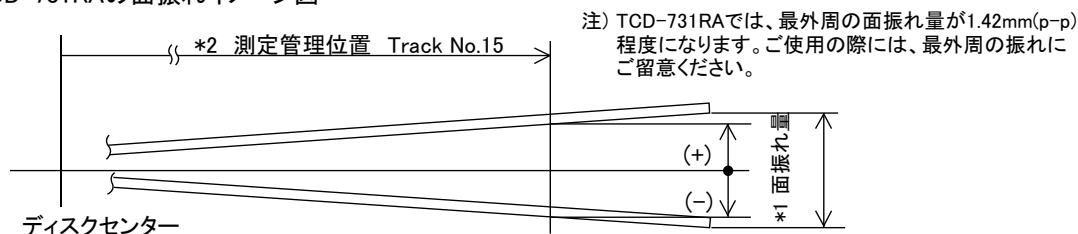

VERTICAL DEVIATION TEST CD

For Checking CD Players and CD Drives TCD-731RA/ -732RA

1. 使用目的・特徴

このディスクはCDプレーヤ、ドライブなどのフォーカサーボ能力確認及び、検査、測定、調整に用いる面振れテストディスクです。

- ・ TCD-731RAは、トラック15において、面振れ量が 1.00mm です。
また、センタホール寸法精度を上げて偏芯量を $20\mu\text{m}(0-p)$ 以下で製作し、偏芯による影響を小さくしています。
- ・ TCD-732RAは、薄型メカニズムに対応した面振れテストディスクです。
トラック16において、面振れ量が 1.00mm です。
面振れ振分け量、偏芯量はTCD-731RAと同じ仕様です。

2. 仕様

- ・ ディスクの種類 : 面振れCD-DA Disc
- ・ 基本データ

製品名	加工原盤	記録時間	走査速度(参考値)	トラックピッチ(参考値)
TCD-731RA	TCD-791	43分 5秒	1.25 m/sec	1.6 μm
TCD-732RA	TCD-793	1時間14分42秒	1.20 m/sec	1.6 μm

- ・ ディスクの寸法

製品名	ディスクの外径	センタホール径	ディスクの厚み	偏芯量
TCD-731RA/ -732RA	120 \pm 0.3 mm	15 +0.04/ -0 mm	1.2 +0.3/ -0.1 mm レーベル、保護層を含む	<20 μm (0-p)

- ・ 面振れ仕様

製品名	*1 面振れ量 mm	面振れ振分け量 mm		*2 測定管理位置 mm
		(+)	(-)	
TCD-731RA	1.00 \pm 0.05	0.50 \pm 0.05	-0.50 \pm 0.05	Track No.15 (ϕ 93)
TCD-732RA	1.00 \pm 0.05	0.50 \pm 0.05	-0.50 \pm 0.05	Track No.16 (ϕ 116)

*1 面振れ量は、ディスクを1回転させ、測定管理位置において、垂直方向での最大と最小の変位量の差を求めることで規定されています。従って、この面振れ量はp-p表示値です。

TCD-731RAの面振れイメージ図

TCD-732RAの面振れイメージ図

本紙記載の測定値は、弊社基準測定器によります。 外観、仕様は予告無く変更する場合があります。

3. コンテンツ

・ TCD-731RA

Track No.	Time		Contents	Start Radius * mm	Vertical * Deviation mm
	min	sec			
1	3	15	Minuetto	24.9	(0.54)
2	2	32	2 ème Gymnopédie	27.3	(0.59)
3	3	02	Ouverture Miniature (Casse-noisette Op. 71a)	29.0	(0.63)
4	2	36	Marche (Casse-noisette Op. 71a)	30.9	(0.67)
5	3	09	Clair de Lune	32.5	(0.71)
6	3	12	Nocturne (Op. 9-2)	34.3	(0.74)
7	2	26	Danse de la Fée-Dragée (Casse-noisette Op. 71a)	36.0	(0.78)
8	2	29	Danse Arabe (Casse-noisette Op. 71a)	37.3	(0.81)
9	2	51	Fantaisie-Improptu (Op. 66)	38.5	(0.84)
10	2	02	Hungarian Dance No.5	39.9	(0.87)
11	3	38	Prélude < Raindrop >	40.9	(0.89)
12	3	15	Maiden's Prayer	42.5	(0.92)
13	3	08	Valse des Fleurs (Casse-noisette Op. 71a)	43.9	(0.96)
14	2	54	1 ère Gymnopédie	45.3	(0.98)
15	2	06	Danse des Mirlitons (Casse-noisette Op. 71a)	46.5	1.0
TOTAL TIME (Including pause time)			43min 5sec		