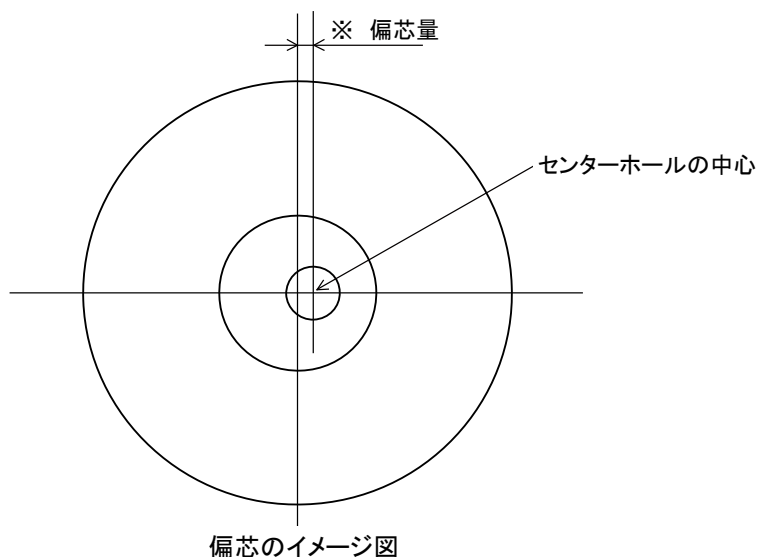

ECCENTRICITY TEST CD

For Checking CD Players and CD Drives

TCD-710R/ -711R/ -712R/ -713R/ -714R Reference

TCD-710/ -711/ -712/ -713/ -714 Alignment

Eccentricity Series

1. 使用目的・特徴

このディスクは、CDプレーヤ、ドライブのトラッキングサーボ能力確認及び、検査、測定、調整などに用いるテストディスクです。

TCD-710R ~ TCD-714Rは、偏芯公差を小さく抑えたリファレンス製品です。偏芯量のデータシートが添付されます。

2. 仕様

- ・ ディスクの種類 : 偏芯 CD-DA Disc
- ・ 加工原盤 : TCD-791
- ・ 記録時間 : 43分 5秒
- ・ センターホール径 : 15.0 +0.04/ -0 mm
- ・ 走査速度 : 1.25 m/sec (参考値)
- ・ トラックピッチ : 1.6μ m (参考値)
- ・ 偏芯量

製品名	偏芯量 μ m ※	偏芯データ付	備考	
TCD-710R	<10	○	リファレンスシリーズ	
TCD-711R	70 ± 5	○		CD規格の最大値でのテスト用
TCD-712R	140 ± 5	○		
TCD-713R	210 ± 5	○		
TCD-714R	280 ± 5	○		
TCD-710	<15		アラインメントシリーズ	
TCD-711	70 ± 15			CD規格の最大値でのテスト用
TCD-712	140 ± 15			
TCD-713	210 ± 15			
TCD-714	280 ± 15			

※ 偏芯量は、ディスクのピット最内周が描くトラック円の中心と、センターホールの中心の距離をいいます。従って、この表の偏芯量は0-p表示値です。

本紙記載の測定値は、弊社基準測定器によります。 外観、仕様は予告無く変更する場合があります。

3. コンテンツ

Track No.	Time		Contents	半径位置 * mm
	min	sec		
1	3	15	Minuetto	24.9
2	2	32	2 ème Gymnopédie	27.3
3	3	02	Ouverture Miniature (Casse-noisette Op. 71a)	29.0
4	2	36	Marche (Casse-noisette Op. 71a)	30.9
5	3	09	Clair de Lune	32.5
6	3	12	Nocturne (Op. 9-2)	34.3
7	2	26	Danse de la Fée-Dragée (Casse-noisette Op. 71a)	36.0
8	2	29	Danse Arabe (Casse-noisette Op. 71a)	37.3
9	2	51	Fantaisie-Impromptu (Op. 66)	38.5
10	2	02	Hungarian Dance No.5	39.9
11	3	38	Prélude < Raindrop >	40.9
12	3	15	Maiden's Prayer	42.5
13	3	08	Valse des Fleurs (Casse-noisette Op. 71a)	43.9
14	2	54	1 ère Gymnopédie	45.3
15	2	06	Danse des Mirlitons (Casse-noisette Op. 71a)	46.5
TOTAL TIME (Including pause time) 43min 5sec				(Lead out : 47.3)