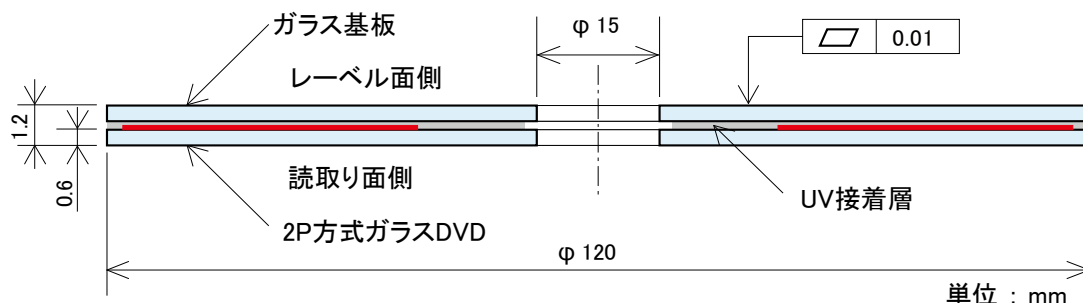

GLASS TEST DVD-VIDEO

For Checking DVD Optical Pickup

TDG-501

1. 使用目的・特徴

このディスクは、DVDピックアップ等の調整や検査用に2P方式で製作されたテストディスクです。ガラス貼り合せ構造のため反り性能が安定しており、経時による性能変化が少ない製品です。個別に反りおよび基本特性データが添付されます。

2. 仕様

- ・ ディスクの種類 : DVD-VIDEO Disc 片面1層
NTSC
- ・ ディスク構造 : 2P方式ガラス貼り合せ (ディスクの断面イメージ図参照)
- ・ 基板材料 : 0.6mm厚ガラス基板
- ・ 記録容量 : 4.7 Gbytes
- ・ 記録時間 : 約1時間10分
- ・ ビデオコーデック : MPEG-2
- ・ 映像転送レート : 8 Mbps
- ・ リージョン : 1、2、3、4、5、6、7、8
- ・ メニュー : なし(自動再生・連続再生)
- ・ コンテンツ保護
CSS : なし
- ・ 反り特性
Radial tilt : $\pm 0.15^\circ$ 以下 at R28~R52mm (α 角、ave.)
Tangential tilt : $\pm 0.15^\circ$ 以下 at R28~R52mm (α 角)
- ・ ディスク重量 : 約35g
- ・ 再生保証領域 : R28 ~ R52mm
注) 2P成型のため、最外周チャプタ16の途中で信号が終わっています。
リードアウト領域はありません。

ディスクの断面イメージ図

単位 : mm

3. コンテンツ

・TDV-520Aコンテンツ使用

Chapter No.	Time		Video Description		Audio Stream 1			Audio Stream 2		
	min	sec	Contents	Rate Mbps	Dolby Digital		Rate kbps	Dolby Digital		Rate kbps
					Lch	Rch		Lch	Rch	
1	2	49	Motion Picture	8	Music		384	400Hz -10dB	1kHz -10dB	384
2	3	04	Motion Picture	8	Music		384	400Hz -10dB	1kHz -10dB	384
3	3	19	Motion Picture	8	Music		384	400Hz -10dB	1kHz -10dB	384
4	3	34	Motion Picture	8	Music		384	400Hz -10dB	1kHz -10dB	384
5	3	49	Motion Picture	8	Music		384	400Hz -10dB	1kHz -10dB	384
6	4	04	Motion Picture	8	Music		384	400Hz -10dB	1kHz -10dB	384
7	4	19	Motion Picture	8	Music		384	400Hz -10dB	1kHz -10dB	384
8	4	34	Motion Picture	8	Music		384	400Hz -10dB	1kHz -10dB	384
9	4	49	Motion Picture	8	Music		384	400Hz -10dB	1kHz -10dB	384
10	5	03	Motion Picture	8	Music		384	400Hz -10dB	1kHz -10dB	384
11	5	18	Motion Picture	8	Music		384	400Hz -10dB	1kHz -10dB	384
12	5	33	Motion Picture	8	Music		384	400Hz -10dB	1kHz -10dB	384
13	5	48	Motion Picture	8	Music		384	400Hz -10dB	1kHz -10dB	384
14	6	03	Motion Picture	8	Music		384	400Hz -10dB	1kHz -10dB	384
15	6	18	Motion Picture	8	Music		384	400Hz -10dB	1kHz -10dB	384
16	1	35	Motion Picture	8	Music		384	400Hz -10dB	1kHz -10dB	384