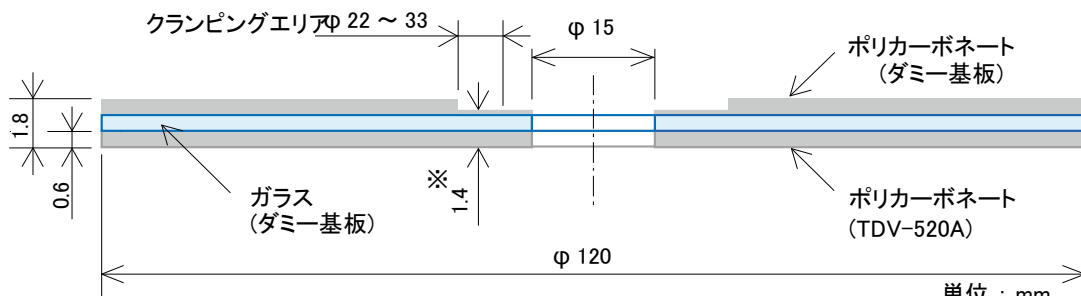

GLASS COMPLEMENTED TEST DVD-VIDEO

For Checking DVD Optical Pickup

TDV-520BG

1. 使用目的・特徴

このディスクは、DVDピックアップ等の各種評価、検査、調整用に製作されたテストディスクです。
中間層にガラスを挟む構造により、ディスクの反り角度(ラジアル、タンジェンシャル方向)を微小にしています。

2. 仕様

- ・ ディスクの種類 : DVD-VIDEO Disc 片面1層
  NTSC
- ・ ディスク構造 : ポリカーボネートとガラスの貼り合せ(ディスクの断面イメージ図参照)
- ・ 基板材料 : 0.6mm厚ポリカーボネート基板、0.6mm厚ガラス基板
- ・ 記録容量 : 4.7 Gbytes
- ・ 記録時間 : 1時間10分7秒
- ・ ビデオコーデック : MPEG-2
- ・ 映像転送レート : 8Mbps
- ・ リージョン : 1、2、3、4、5、6、7、8
- ・ メニュー : なし(自動再生・連続再生)
- ・ 字幕 : なし
- ・ 物理特性 : DVD Specifications for Read-Only Disc Part1 Physical Specifications Version 1.0に準拠
  ただし、下表の項目は記載の仕様で管理しています。

項目	TDV-520BG
反り角度(Radial)	±0.2° 以下 at R28~R52mm (α 角、ave.)
	±0.1° 以下 at R38mm (α 角、ave.)
反り角度(Tangential)	±0.1° 以下 at R28~R52mm (α 角)
ディスク厚さ	1.8mm
クランピングエリア厚さ ※	1.4mm
ディスク重量	約31g
センチホール径	15.0 +0.1/ -0 mm

- ・ ファイルシステム : UDF 1.02
- ・ アプリケーション : DVD Specifications for Read-Only Disc Part 3 Video Specifications Version 1.0に準拠
- ・ コンテンツ保護
  CSS : なし