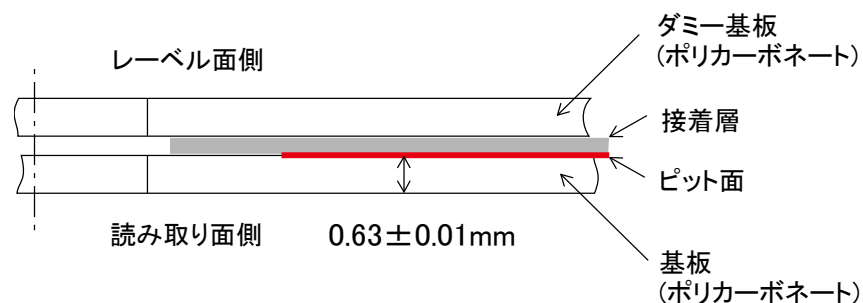

#### 1. 使用目的・特徴

このディスクは、基板の厚みが厚いディスクに対するDVDプレーヤ、レコーダ、ドライブの各種動作確認用に製作されたテストディスクです。

#### 2. 仕様

- ・ ディスクの種類 : DVD-VIDEO Disc 片面1層  
NTSC
- ・ 記録容量 : 4.7 Gbytes
- ・ 記録時間 : 1時間10分7秒
- ・ ビデオコーデック : MPEG-2
- ・ 映像転送レート : 8 Mbps
- ・ リージョン : 1, 2, 3, 4, 5, 6
- ・ メニュー : なし(自動再生・連続再生)
- ・ 字幕 : あり(チャプタNo.表示)
- ・ 物理特性 : DVD Specifications for Read-Only Disc Part1 Physical Specifications Version 1.0  
に準拠。ただし、基板の厚さは記載の仕様で管理しています。
- 基板の厚さ :  $0.63 \pm 0.01\text{mm}$  (DVD規格書では、Max. 0.630mmと規定されています)
- ・ ファイルシステム : UDF 1.02
- ・ アプリケーション : DVD Specifications for Read-Only Disc Part3 Video Specifications Version 1.0  
に準拠
- ・ コンテンツ保護  
CSS : なし