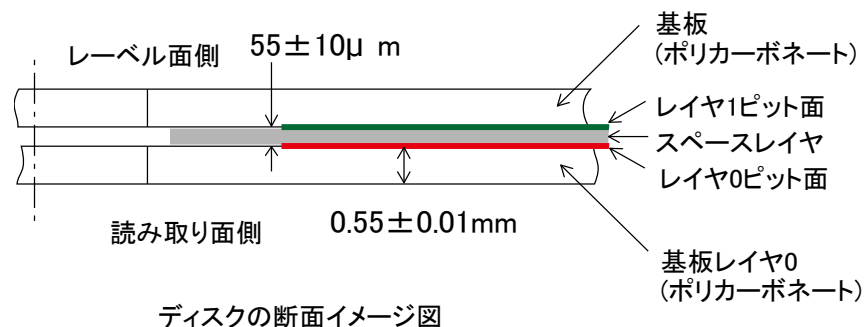

THICKNESS OF SUBSTRATE TEST DVD-VIDEO

For Checking DVD Players, DVD Recorders and DVD Drives TDV-540CT55

1. 使用目的・特徴

このディスクは、基板レイヤ0の厚みが薄いディスクに対するDVDプレーヤ、レコーダ、ドライブの各種動作確認用に製作されたテストディスクです。

2. 仕様

- ・ ディスクの種類 : DVD-VIDEO Disc 片面2層
NTSC
- ・ ディスク構造 : オポジットトラックパス
- ・ 記録容量 : 8.5 Gbytes
- ・ 記録時間 : 2時間7分7秒
- ・ ビデオコーデック : MPEG-2
- ・ 映像転送レート : 8 Mbps
- ・ リージョン : 1、2、3、4、5、6
- ・ メニュー : なし(自動再生・連続再生)
- ・ 字幕 : あり(チャプタNo.表示)
- ・ 物理特性 : DVD Specifications for Read-Only Disc Part1 Physical Specifications Version 1.0に準拠
ただし、基板レイヤ0の厚さ、スペースレイヤの厚さは記載の仕様で管理しています。
- 基板レイヤ0の厚さ : $0.55 \pm 0.01\text{mm}$ (DVD規格書では、Min. 0.550mm と規定されています)
- スペースレイヤの厚さ : $55 \pm 10\mu\text{m}$ (DVD規格書では、 $55 \pm 15\mu\text{m}$ と規定されています)
- ・ ファイルシステム : UDF 1.02
- ・ アプリケーション : DVD Specifications for Read-Only Disc Part3 Video Specifications Version 1.0に準拠
- ・ コンテンツ保護
CSS : なし