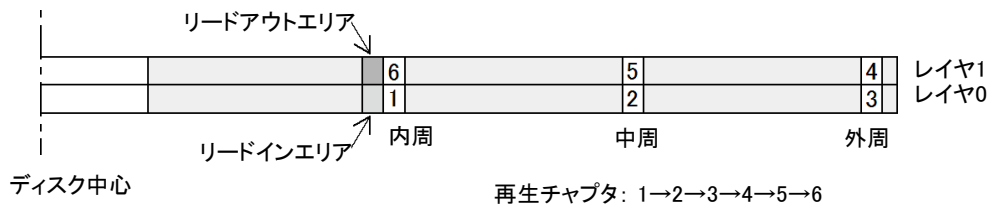

2. 仕様

- ・ ディスクの種類 : DVD-VIDEO Disc 片面2層
NTSC
- ・ ディスクの構造 : オポジットトラックパス
- ・ 記録容量 : 8.5 Gbytes
- ・ 記録時間 : 2時間2分24秒
- ・ ビデオコーデック : MPEG-2
- ・ 映像転送レート : 2、8、8.7、9.5 Mbps
- ・ リージョン : 1、2、3、4、5、6、8
- ・ メニュー : あり(メニューを表示する操作によりメニュー表示)、自動再生・連続再生・ループ再生
- ・ 字幕 : あり(レイヤ、チャプタNo.表示)
- ・ 物理特性 : DVD Specifications for Read-Only Disc Part1. Physical Specifications Version 1.0
に準拠
- ・ ファイルシステム : UDF 1.02
- ・ アプリケーション : DVD Specifications for Read-Only Disc Part3. Video Specifications Version 1.0
に準拠
- ・ コンテンツ保護
CSS : あり

3. メニュー画面、字幕表示

メニュー画面

字幕表示 (レイヤ、チャプタNo.表示)

注) ディスクをプレーヤにセットすると、パターン1(タイトル1)を自動再生します。
パターン2~5(タイトル2~5)はメニュー画面から選択して再生となります。

4. 再生パターン

(1) パターン1 (タイトル1)

レイヤ0の内周、中周、外周、レイヤ1の外周、中周、内周の順に各3秒、トータル18秒の再生を繰り返します。

(2) パターン2 (タイトル2)

レイヤ0の内周、レイヤ1の外周の順にレイヤを切換えながら各3秒、トータル6秒の再生を繰り返します。

(3) パターン3 (タイトル3)

ディスクの内周側で、レイヤを切換えながら各3秒、トータル60秒の再生を繰り返します。

(4) パターン4 (タイトル4)

レイヤ0、レイヤ1の順に各30分、トータル120分の再生を繰り返します。(中周再生でチャプタサーチします)

(5) パターン5 (タイトル5)

レイヤ0の内周側で、転送レートの低い映像と高い映像を交互に各10秒、トータル60秒の再生を繰り返します。