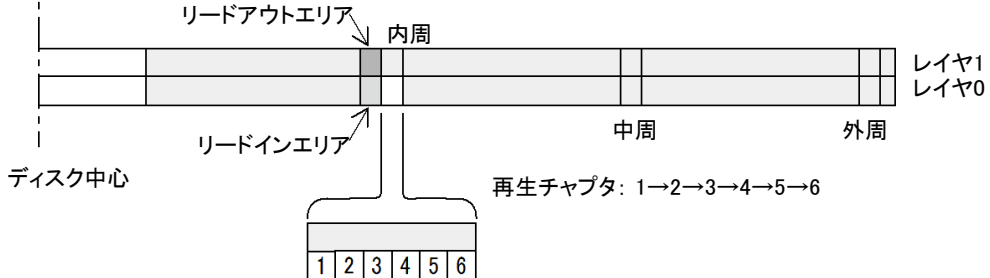

レイヤ0の内周、レイヤ1の外周の順にレイヤを切換えながら各3秒、トータル6秒の再生を繰り返します。

(3) パターン3 (タイトル3)

ディスクの内周側で、レイヤを切換えながら各3秒、トータル60秒の再生を繰り返します。

(4) パターン4 (タイトル4)

レイヤ0、レイヤ1の順に各30分、トータル120分の再生を繰り返します。(中周再生でチャプタサーチします)

(5) パターン5 (タイトル5)

レイヤ0の内周側で、転送レートの低い映像と高い映像を交互に各10秒、トータル60秒の再生を繰り返します。