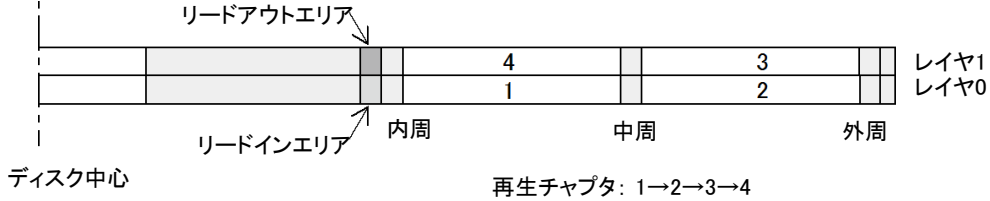

3. メニュー画面、字幕表示

メニュー画面

字幕表示 (レイヤ、チャプタNo.表示)

注) ディスクをプレーヤにセットすると、パターン1(タイトル1)を自動再生します。
パターン2~5(タイトル2~5)はメニュー画面から選択して再生となります。

4. 再生パターン

(1) パターン1 (タイトル1)

レイヤ0の内周、中周、外周、レイヤ1の外周、中周、内周の順に各3秒、トータル18秒の再生を繰り返します。

(2) パターン2 (タイトル2)

レイヤ0の内周、レイヤ1の外周の順にレイヤを切換えながら各3秒、トータル6秒の再生を繰り返します。

(3) パターン3 (タイトル3)

ディスクの内周側で、レイヤを切換えながら各3秒、トータル60秒の再生を繰り返します。

(4) パターン4 (タイトル4)

レイヤ0、レイヤ1の順に各30分、トータル120分の再生を繰り返します。(中周再生でチャプタサーチします)

(5) パターン5 (タイトル5)

レイヤ0の内周側で、転送レートの低い映像と高い映像を交互に各10秒、トータル60秒の再生を繰り返します。