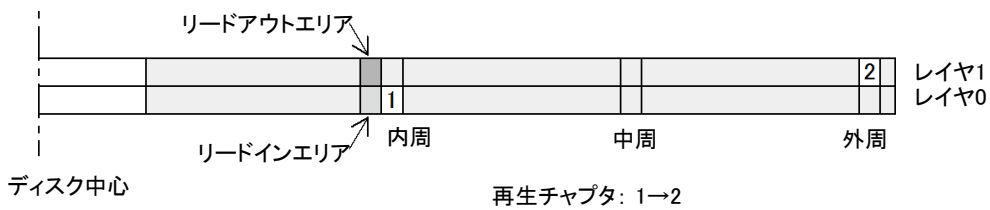

3. メニュー画面、字幕表示

メニュー画面

字幕表示 (レイヤ、チャプタNo.表示)

注) ディスクをプレーヤにセットすると、パターン1(タイトル1)を自動再生します。
パターン2~5(タイトル2~5)はメニュー画面から選択して再生となります。

4. 再生パターン

(1) パターン1 (タイトル1)

レイヤ0の内周、中周、外周、レイヤ1の外周、中周、内周の順に各3秒、トータル18秒の再生を繰り返します。

(2) パターン2 (タイトル2)

レイヤ0の内周、レイヤ1の外周の順にレイヤを切換えながら各3秒、トータル6秒の再生を繰り返します。

(3) パターン3 (タイトル3)

ディスクの内周側で、レイヤを切換えながら各3秒、トータル60秒の再生を繰り返します。

(4) パターン4 (タイトル4)

レイヤ0、レイヤ1の順に各30分、トータル120分の再生を繰り返します。(中周再生でチャプタサーチします)

(5) パターン5 (タイトル5)

レイヤ0の内周側で、転送レートの低い映像と高い映像を交互に各10秒、トータル60秒の再生を繰り返します。