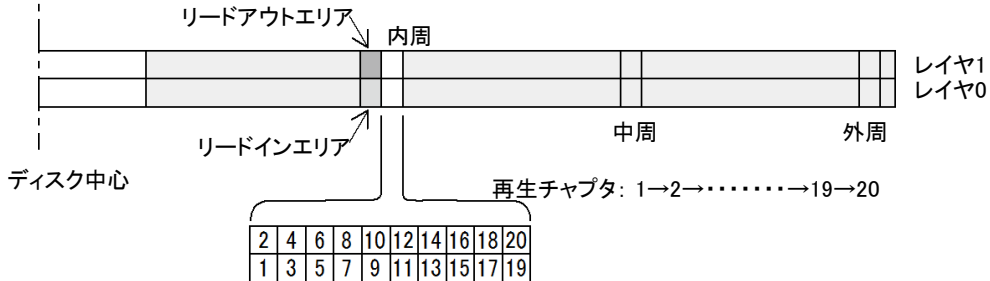

2. 仕様

- ・ ディスクの種類 : DVD-VIDEO Disc 片面2層
NTSC
- ・ ディスクの構造 : オポジットトラックパス
- ・ 記録容量 : 8.5 Gbytes
- ・ 記録時間 : 2時間2分24秒
- ・ ビデオコーデック : MPEG-2
- ・ 映像転送レート : 2、8、8.7、9.5 Mbps
- ・ リージョン : 1、2、3、4、5、6、8
- ・ メニュー : あり(メニューを表示する操作によりメニュー表示)、自動再生・連続再生・ループ再生
- ・ 字幕 : あり(レイヤ、チャプタNo.表示)
- ・ 物理特性 : DVD Specifications for Read-Only Disc Part1. Physical Specifications Version 1.0
に準拠
- ・ ファイルシステム : UDF 1.02
- ・ アプリケーション : DVD Specifications for Read-Only Disc Part3. Video Specifications Version 1.0
に準拠
- ・ コンテンツ保護
CSS : あり

3. メニュー画面、字幕表示

メニュー画面

字幕表示 (レイヤ、チャプタNo.表示)

注) ディスクをプレーヤにセットすると、パターン1(タイトル1)を自動再生します。
パターン2~5(タイトル2~5)はメニュー画面から選択して再生となります。

4. 再生パターン

(1) パターン1 (タイトル1)

レイヤ0の内周、中周、外周、レイヤ1の外周、中周、内周の順に各3秒、トータル18秒の再生を繰り返します。

(2) パターン2 (タイトル2)

レイヤ0の内周、レイヤ1の外周の順にレイヤを切換えながら各3秒、トータル6秒の再生を繰り返します。

(3) パターン3 (タイトル3)

ディスクの内周側で、レイヤを切換えながら各3秒、トータル60秒の再生を繰り返します。

(4) パターン4 (タイトル4)

レイヤ0、レイヤ1の順に各30分、トータル120分の再生を繰り返します。(中周再生でチャプタサーチします)

(5) パターン5 (タイトル5)

レイヤ0の内周側で、転送レートの低い映像と高い映像を交互に各10秒、トータル60秒の再生を繰り返します。