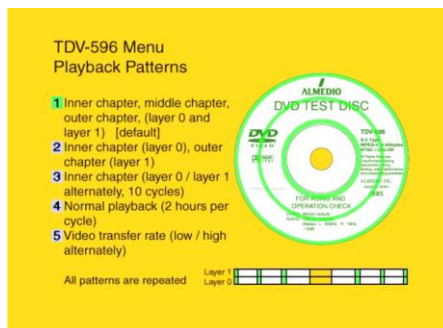

TEST DVD-VIDEO

For Checking DVD Players, DVD Recorders and Drives TDV-596

1. 使用目的・特徴

このディスクは、DVDプレーヤ、レコーダ、ドライブの動作確認、評価用に製作されたテストディスクです。タイトル1からタイトル5に、5種類の再生パターンを収録しています。各タイトルの再生パターンはループ再生し、ディスクをセットすると自動的にタイトル1(再生パターン1)をループ再生しますので、エージングなどに最適です。

2. 仕様

- ・ ディスクの種類 : DVD-VIDEO Disc 片面2層
NTSC
- ・ ディスクの構造 : オポジットトラックパス
- ・ 記録容量 : 8.5 Gbytes
- ・ 記録時間 : 2時間2分24秒
- ・ ビデオコーデック : MPEG-2
- ・ 映像転送レート : 2、8、8.7、9.5 Mbps
- ・ リージョン : 1、2、3、4、5、6、8
- ・ メニュー : あり(メニューを表示する操作によりメニュー表示)、自動再生・連続再生・ループ再生
- ・ 字幕 : あり(レイヤ、チャプタNo.表示)
- ・ 物理特性 : DVD Specifications for Read-Only Disc Part1. Physical Specifications Version 1.0
に準拠
- ・ ファイルシステム : UDF 1.02
- ・ アプリケーション : DVD Specifications for Read-Only Disc Part3. Video Specifications Version 1.0
に準拠
- ・ コンテンツ保護
CSS : あり

3. メニュー画面、字幕表示

メニュー画面

字幕表示 (レイヤ、チャプタNo.表示)

注) ディスクをプレーヤにセットすると、パターン1(タイトル1)を自動再生します。
パターン2~5(タイトル2~5)はメニュー画面から選択して再生となります。

4. 再生パターン

(1) パターン1 (タイトル1)

レイヤ0の内周、中周、外周、レイヤ1の外周、中周、内周の順に各3秒、トータル18秒の再生を繰り返します。

(2) パターン2 (タイトル2)

レイヤ0の内周、レイヤ1の外周の順にレイヤを切換えながら各3秒、トータル6秒の再生を繰り返します。

(3) パターン3 (タイトル3)

ディスクの内周側で、レイヤを切換えながら各3秒、トータル60秒の再生を繰り返します。

(4) パターン4 (タイトル4)

レイヤ0、レイヤ1の順に各30分、トータル120分の再生を繰り返します。(中周再生でチャプタサーチします)

(5) パターン5 (タイトル5)

レイヤ0の内周側で、転送レートの低い映像と高い映像を交互に各10秒、トータル60秒の再生を繰り返します。