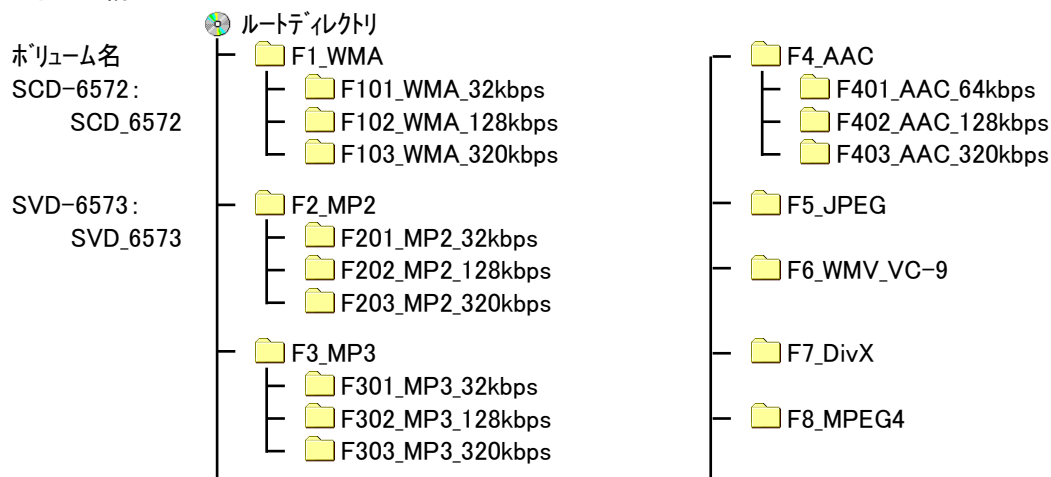

3-2 静止画(JPEG)

Folder	File name	Pixels	Contents
F5_JPEG	T01_JPEG_VGA.jpg	640x480	Still picture
	T02_JPEG_SXA.jpg	1280x960	
	T03_JPEG_UXGA.jpg	1600x1200	

3-3 動画圧縮(WMV/ DivX/ MPEG4)

Folder	File name	Transfer rate		Contents	Time
		VIDEO	AUDIO		
F6_WMV_VC-9	T01_WMV9_1.5Mbps.wmv	1.5Mbps	64kbps	TDV-520C	2'49"
	T02_WMV9_3Mbps.wmv	3Mbps	128kbps	Chapter 1	2'49"
	T03_WMV9_5Mbps.wmv	5Mbps	192kbps		2'49"
F7DivX	T01_DivX_1.5Mbps.avi	1.5Mbps	96kbps	TDV-520C	2'49"
	T01_DivX_3Mbps.avi	3Mbps	128kbps	Chapter 1	2'49"
	T01_DivX_4Mbps.avi	4Mbps	320kbps		2'49"
F8_MPEG4	T01_MPEG4_300kbps.mp4	300kbps	112kbps	TDV-520C	2'49"
	T01_MPEG4_900kbps.mp4	900kbps	224kbps	Chapter 1	2'49"
	T01_MPEG4_1.5kbps.mp4	1.5Mbps	320kbps		2'49"

※注意

コンテンツに記載されたレベル(dB)は、エンコード前のオリジナル信号の値です。

圧縮オーディオのコンテンツは、エンコード及びデコードの環境、仕様によって、再生出力信号が現れない場合や、再生状況が異なる場合があります。

本製品では下記のファイルが、信号の出力レベルが現れません。

Folder	File name	Transfer rate	Contents	Time
F101WMA_32kbps	T06_10007HZ_SINE_WAVE.wma	32kbps	10,007Hz Sine Wave 0dB L&R	56"
	T07_19997HZ_SINE_WAVE.wma		19,997Hz Sine Wave 0dB L&R	
F102WMA_128kbps		128kbps		
F201_MP2_32kbps	T06_10007HZ_SINE_WAVE.MP2	32kbps	10,007Hz Sine Wave 0dB L&R	56"
F202_MP2_128kbps	T07_19997HZ_SINE_WAVE.MP2	128kbps	19,997Hz Sine Wave 0dB L&R	
F401_AAC_128kbps		64kbps		56"
F402_AAC_128kbps	T07_19997HZ_SINE_WAVE.m4a	128kbps	19,997Hz Sine Wave 0dB L&R	
F403_AAC_320kbps		320kbps		

4. フォルダ構造

4. タグ情報

4-1 フォルダ: F1_WMA

File name	Tag	
	Title	Artist
T01_MENUETTO.wma	T01_MENUETTO	ALMEDI
T02_1KHZ_SINE_WAVE.wma	T02_1KHZ_SINE_WAVE	ALMEDI
T03_17HZ_SINE_WAVE.wma	T03_17HZ_SINE_WAVE	ALMEDI
T04_127HZ_SINE_WAVE.wma	T04_127HZ_SINE_WAVE	ALMEDI
T05_997HZ_SINE_WAVE.wma	T05_997HZ_SINE_WAVE	ALMEDI
T06_10007HZ_SINE_WAVE.wma	T06_10007HZ_SINE_WAV	ALMEDI
T07_19997HZ_SINE_WAVE.wma	T07_19997HZ_SINE_WAV	ALMEDI
T08_INFINITY_ZERO.wma	T08_INFINITY_ZERO	ALMEDI