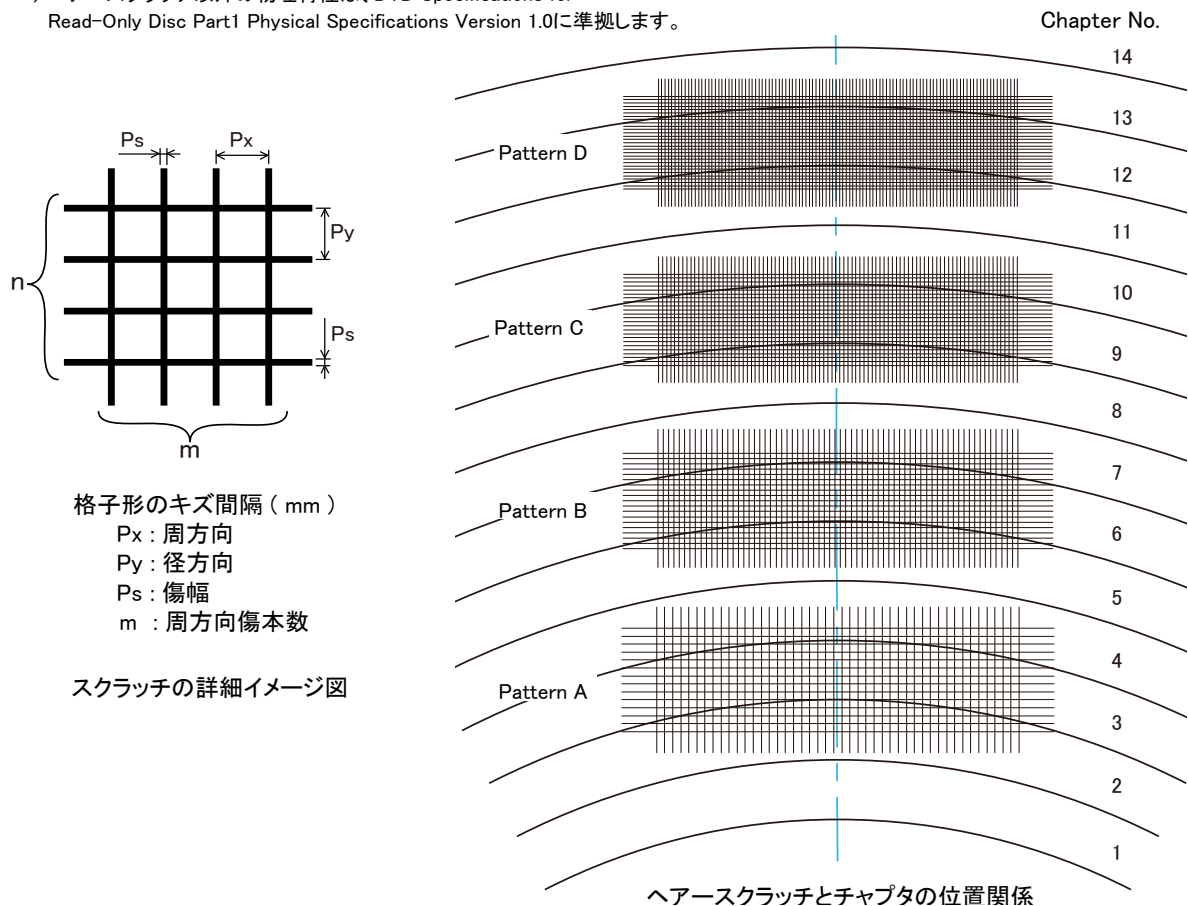

ヘアースクラッチのイメージ図
(読み取り面側)

*) ヘアースクラッチ以外の物理特性は、DVD Specifications for Read-Only Disc Part1 Physical Specifications Version 1.0に準拠します。