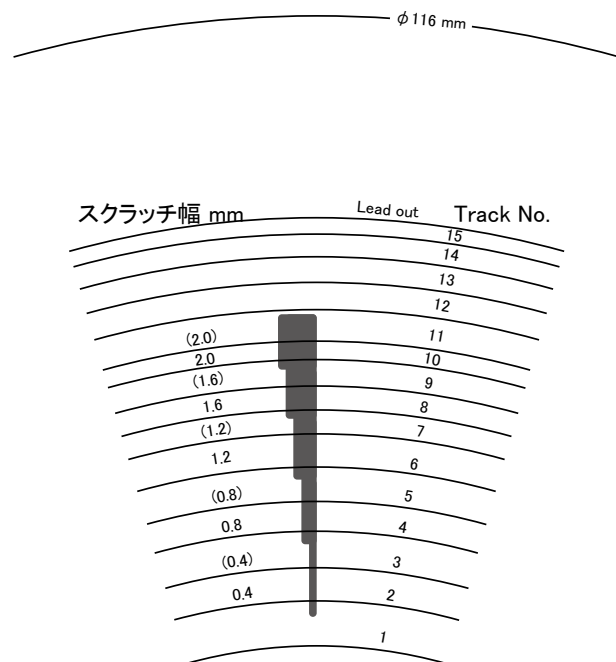

#### 1. 使用目的・特徴

このディスクは、CDプレーヤ、ドライブなどのスクラッチ(傷)ディスクに対する再生能力確認、及び検査、測定、調整に用いるCD-DAスクラッチテストディスクです。

読み取り面に付いたキズによる信号欠落をシミュレートしています。

スクラッチ形状は階段タイプです。幅0.4mm~2.0mmまでを0.4mmステップの5段階で検査できます。

また、スクラッチ幅を0.4~3.0mmに設定し、偏芯加工(公称0 $\mu$ m)を施したTCD-721Rもあります。TCD-721Rの資料もご参照ください。

#### 2. 仕様

- ・ ディスクの種類 : CD-DA SCRATCHディスク
- ・ 走査速度 : 1.25 m/sec (参考値)
- ・ トラックピッチ : 1.6  $\mu$ m (参考値)
- ・ センタホール径 : 15 +0.1/ -0 mm
- ・ 偏芯量 : < 70  $\mu$ m 0-p
- ・ R方向反り( $\beta$ 角) :  $\pm 0.6$  deg 以下
- ・ スクラッチ仕様

Track No.	スクラッチ幅 mm
1	None
2	0.4
3	(0.4)
4	0.8
5	(0.8)
6	1.2
7	(1.2)
8	1.6
9	(1.6)
10	2.0
11	(2.0)
12	None
13	None
14	None
15	None
Lead out	None

注) 表中及び右図中の( )寸法は、トラック開始時のスクラッチ幅です。

スクラッチのイメージ図(読み取り面側)

スクラッチとトラックの位置関係