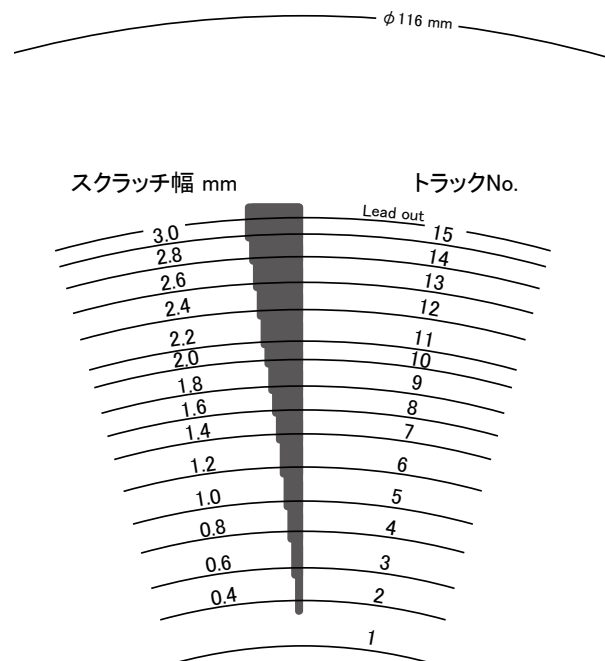

SCRATCHES TEST CD

For Checking CD Players and CD Drives

TCD-721R

1. 使用目的・特徴

このディスクは、CDプレーヤ、ドライブなどのスクラッチ(傷)ディスクに対する再生能力確認、及び検査、測定、調整に用いるCD-DAスクラッチテストディスクです。

読み取り面に付いたキズによる信号欠落をシミュレートしています。

スクラッチ形状は階段タイプです。幅0.4mm～3.0mmまでを0.2mmステップの14段階で検査できます。

また、ディスクの偏芯を公称0 μ mに加工を施し、偏芯による影響を小さくした製品です。

2. 仕様

- ・ ディスクの種類 : CD-DA SCRATCHディスク
- ・ 走査速度 : 1.25 m/sec (参考値)
- ・ トラックピッチ : 1.6 μ m (参考値)
- ・ センタホール径 : 15 +0.04/ -0 mm
- ・ 偏芯量 : < 20 μ m 0-p
- ・ R方向反り(β 角) : ± 0.6 deg 以下
- ・ スクラッチ仕様

トラック No.	スクラッチ幅 mm
1	None
2	0.4
3	0.6
4	0.8
5	1.0
6	1.2
7	1.4
8	1.6
9	1.8
10	2.0
11	2.2
12	2.4
13	2.6
14	2.8
15	3.0
Lead out	3.0

スクラッチのイメージ図 (読み取り面側)

スクラッチとトラックの位置関係

本紙記載の測定値は、弊社基準測定器によります。 外観、仕様は予告無く変更する場合があります。

* 半径位置は計算により求めた値です。

注) ポーズタイムは各トラック2秒です。

本紙記載の測定値は、弊社基準測定器によります。 外観、仕様は予告無く変更する場合があります。

< 使用上のご注意 >

このディスクのレーベル面にシールを貼る或いはペン等で書き込みをすることは避けてください。

また、直射日光のあたる所や高温多湿の場所に放置しないでください。

ご使用後は、必ずレーベル面を上にしてケースに入れ、保管してください。