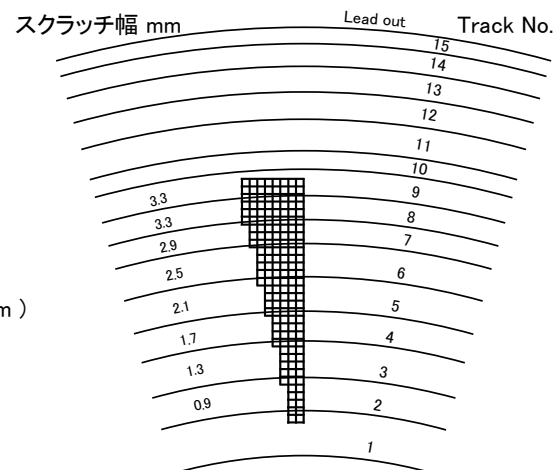

#### 2. 仕様

Track No.	スクラッチ幅 mm
1	None
2	0.9
3	1.3
4	1.7
5	2.1
6	2.5
7	2.9
8	3.3
9	3.3
10 ~ 15	None

スクラッチのイメージ図 (読み取り面側)

格子形のキズ間隔 (mm)  
周方向 :  $P_x=0.4$   
径方向 :  $P_y=0.4$

スクラッチの詳細イメージ図

スクラッチとトラックの位置関係

本紙記載の測定値は、弊社基準測定器によります。外観、仕様は予告無く変更する場合があります。

(2) TCD-722R

- ・ ディスクの種類 : スクラッチCD-DA Disc
- ・ 加工原盤 : TCD-791
- ・ 走査速度 : 1.25 m/sec (参考値)
- ・ トラックピッチ : 1.6  $\mu$ m (参考値)
- ・ センタホール径 : 15 +0.04/ -0 mm
- ・ 偏芯量 : < 15  $\mu$ m(0-p)
- ・ R方向反り( $\beta$ 角) :  $\pm 0.6$  deg 以下
- ・ スクラッチ仕様

Track No.	スクラッチ幅 mm
1	None
2	0.9
3	1.3
4	1.7
5	2.1
6	2.5
7	2.9
8	3.3
9	3.7
10	4.1
11	4.5
12	4.9
13	5.3
14	5.7
15	6.1
Lead out	6.1

スクラッチのイメージ図 (読み取り面側)

スクラッチとトラックの位置関係

格子形のキズ間隔 (mm)  
周方向 :  $P_x=0.4$   
径方向 :  $P_y=0.4$