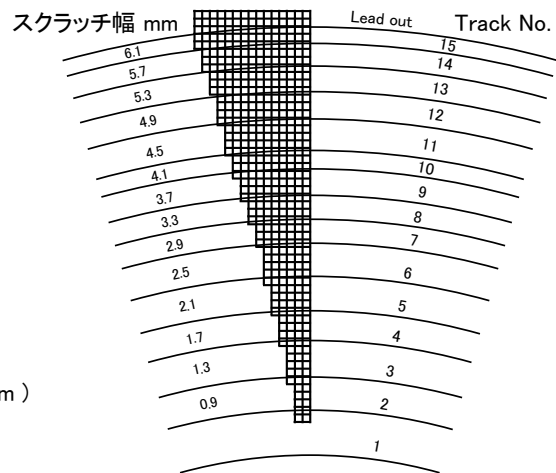

#### 2. 仕様

Track No.	スクラッチ幅 mm
1	None
2	0.9
3	1.3
4	1.7
5	2.1
6	2.5
7	2.9
8	3.3
9	3.3
10 ~ 15	None

スクラッチのイメージ図 (読み取り面側)

格子形のキズ間隔 (mm)  
周方向 :  $P_x=0.4$   
径方向 :  $P_y=0.4$

スクラッチの詳細イメージ図

スクラッチとトラックの位置関係

本紙記載の測定値は、弊社基準測定器によります。外観、仕様は予告無く変更する場合があります。

(2) TCD-722R

- ・ ディスクの種類 : スクラッチCD-DA Disc
- ・ 加工原盤 : TCD-791
- ・ 走査速度 : 1.25 m/sec (参考値)
- ・ トラックピッチ : 1.6  $\mu$ m (参考値)
- ・ センタホール径 : 15 +0.04/ -0 mm
- ・ 偏芯量 : < 15  $\mu$ m(0-p)
- ・ R方向反り( $\beta$ 角) :  $\pm 0.6$  deg 以下
- ・ スクラッチ仕様

Track No.	スクラッチ幅 mm
1	None
2	0.9
3	1.3
4	1.7
5	2.1
6	2.5
7	2.9
8	3.3
9	3.7
10	4.1
11	4.5
12	4.9
13	5.3
14	5.7
15	6.1
Lead out	6.1

スクラッチのイメージ図 (読み取り面側)

スクラッチとトラックの位置関係

格子形のキズ間隔 (mm)  
周方向 :  $P_x=0.4$   
径方向 :  $P_y=0.4$