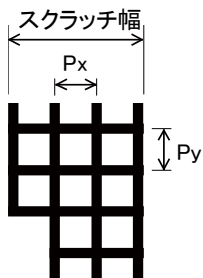

Track No.	スクラッチ幅 mm
1	None
2	0.9
3	1.3
4	1.7
5	2.1
6	2.5
7	2.9
8	3.3
9	3.3
10 ~ 15	None

スクラッチのイメージ図 (読み取り面側)

格子形のキズ間隔 (mm)  
周方向 :  $P_x=0.4$   
径方向 :  $P_y=0.4$

スクラッチの詳細イメージ図

スクラッチとトラックの位置関係

本紙記載の測定値は、弊社基準測定器によります。外観、仕様は予告無く変更する場合があります。

(2) TCD-722R

- ・ ディスクの種類 : スクラッチCD-DA Disc
- ・ 加工原盤 : TCD-791
- ・ 走査速度 : 1.25 m/sec (参考値)
- ・ トラックピッチ : 1.6  $\mu$ m (参考値)
- ・ センタホール径 : 15 +0.04/ -0 mm
- ・ 偏芯量 : < 15  $\mu$ m(0-p)
- ・ R方向反り( $\beta$ 角) :  $\pm 0.6$  deg 以下
- ・ スクラッチ仕様

Track No.	スクラッチ幅 mm
1	None
2	0.9
3	1.3
4	1.7
5	2.1
6	2.5
7	2.9
8	3.3
9	3.7
10	4.1
11	4.5
12	4.9
13	5.3
14	5.7
15	6.1
Lead out	6.1

スクラッチのイメージ図 (読み取り面側)

スクラッチとトラックの位置関係

格子形のキズ間隔 (mm)  
周方向 :  $P_x=0.4$   
径方向 :  $P_y=0.4$

スクラッチの詳細イメージ図