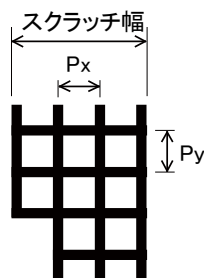

#### 1. 使用目的・特徴

このディスクは、CDプレーヤ、ドライブなどのスクラッチ(傷)ディスクに対する再生能力確認、及び検査、測定、調整に用いるスクラッチテストディスクです。読み取り面に付いたキズによる信号欠落をシミュレートしています。スクラッチ形状は格子状の階段タイプです。

TCD-722は、幅0.9mm～3.3mmまでを0.4mmステップの7段階で検査できます。

TCD-722Rは、幅0.9mm～6.1mmまでを0.4mmステップの14段階で検査できます。

#### 2. 仕様

##### (1) TCD-722

- ・ ディスクの種類 : スクラッチCD-DA Disc
- ・ 加工原盤 : TCD-791
- ・ 走査速度 : 1.25 m/sec (参考値)
- ・ トラックピッチ : 1.6  $\mu$ m (参考値)
- ・ センタホール径 : 15 +0.1/ -0 mm
- ・ 偏芯量 : < 70  $\mu$ m(0-p)
- ・ R方向反り( $\beta$ 角) :  $\pm 0.6$  deg 以下
- ・ スクラッチ仕様

Track No.	スクラッチ幅 mm
1	None
2	0.9
3	1.3
4	1.7
5	2.1
6	2.5
7	2.9
8	3.3
9	3.3
10 ~ 15	None

スクラッチのイメージ図 (読み取り面側)

格子形のキズ間隔 (mm)  
周方向 :  $P_x=0.4$   
径方向 :  $P_y=0.4$

スクラッチの詳細イメージ図

スクラッチとトラックの位置関係

本紙記載の測定値は、弊社基準測定器によります。外観、仕様は予告無く変更する場合があります。