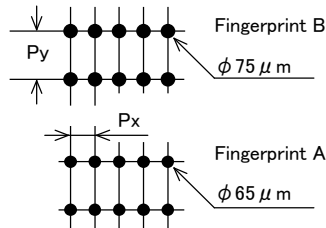

DEFECTS TEST CD

For Checking CD Players and CD Drives

TCD-725B

1. 使用目的・特徴

このディスクは、CDプレーヤ、ドライブなどのディフェクト(汚れ、指紋、ピット欠損)に対する再生能力確認、及び検査、測定、調整に用いるCD-DAディフェクトテストディスクです。

読み取り面に付いた汚れをブラックバンド、指紋をフィンガープリント、ピット欠損による信号欠落をインタラプションでシミュレートしています。

インタラプション形状は階段タイプです。幅0.5、0.7、0.8、0.9、1.0mmの5段階で検査できます。

2. 仕様

- ・フィンガープリントA、B部は微細なドット寸法を管理しています。
- ・ディスクの種類 : CD-DA DEFECTディスク
- ・走査速度 : 1.25 m/sec (参考値)
- ・トラックピッチ : 1.6 μ m (参考値)
- ・センタホール径 : 15 +0.1/ -0 mm
- ・偏芯量 : $\leq 70 \mu$ m 0-p
- ・R方向反り(β 角) : ± 0.6 deg 以下
- ・ディフェクト仕様

トラック No.	ディフェクト
1	None
2	Interruption width 0.5 mm
3	width 0.7 mm
4	width 0.8 mm
5	width 0.9 mm
6	width 1.0 mm
7	Black dot width 0.4 mm
8	ϕ 0.6 mm
9	ϕ 0.8 mm
10	width 1.0 mm
11	(Black dot width 1.0 mm)
12	None
13	Fingerprint A
14	Fingerprints A or B
15	Fingerprint B
Lead out	(Fingerprint B)

フィンガープリントのドット間隔 mm
 周方向 : $P_x=0.125$
 径方向 : $P_y=0.25$

フィンガープリントの詳細図

ディフェクトのイメージ図 (読み取り面側)

ディフェクトとトラックの位置関係

本紙記載の測定値は、弊社基準測定器によります。 外観、仕様は予告無く変更する場合があります。

3. コンテンツ

TNO	Time		Contents	半径位置 * mm
	min	sec		
1	3	15	Minuetto	24.9
2	2	32	2 ème Gymnopédie	27.3
3	3	02	Ouverture Miniature (Casse-noisette Op. 71a)	29.0
4	2	36	Marche (Casse-noisette Op. 71a)	30.9
5	3	09	Clair de Lune	32.5
6	3	12	Nocturne (Op. 9-2)	34.3
7	2	26	Danse de la Fée-Dragée (Casse-noisette Op. 71a)	36.0
8	2	29	Danse Arabe (Casse-noisette Op. 71a)	37.3
9	2	51	Fantaisie-Impromptu (Op. 66)	38.5
10	2	02	Hungarian Dance No.5	39.9
11	3	38	Prélude < Raindrop >	40.9
12	3	15	Maiden's Prayer	42.5
13	3	08	Valse des Fleurs (Casse-noisette Op. 71a)	43.9
14	2	54	1 ère Gymnopédie	45.3
15	2	06	Danse des Mirlitons (Casse-noisette Op. 71a)	46.5
TOTAL TIME (Including pause time) 43min 5sec				(Lead out : 47.3)