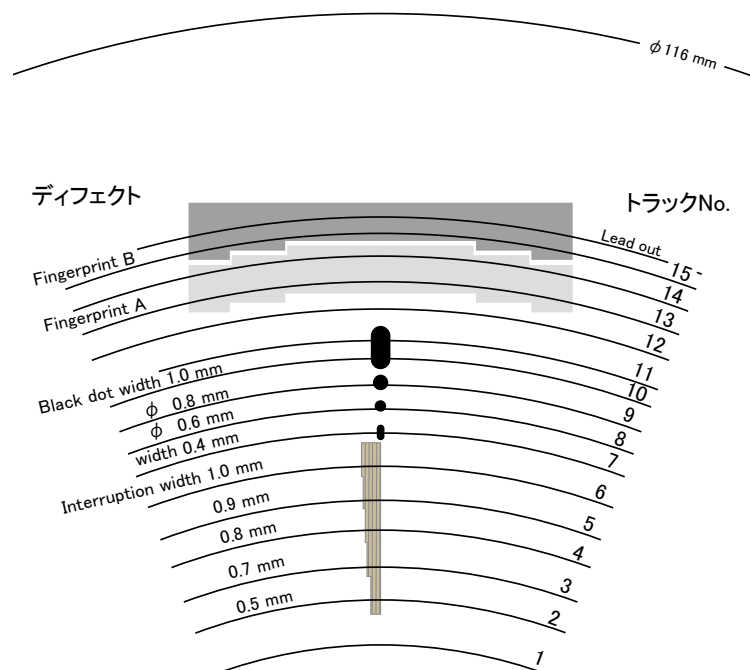

インタラプション形状は階段タイプです。幅0.5、0.7、0.8、0.9、1.0mmの5段階で検査できます。

2. 仕様

- ・フィンガープリントA、B部は微細なドット寸法を管理しています。
- ・ディスクの種類 : CD-DA DEFECTディスク
- ・走査速度 : 1.25 m/sec (参考値)
- ・トラックピッチ : 1.6 μ m (参考値)
- ・センタホール径 : 15 +0.1/ -0 mm
- ・偏芯量 : $\leq 70 \mu$ m 0-p
- ・R方向反り(β 角) : ± 0.6 deg 以下
- ・ディフェクト仕様

トラック No.	ディフェクト
1	None
2	Interruption width 0.5 mm
3	width 0.7 mm
4	width 0.8 mm
5	width 0.9 mm
6	width 1.0 mm
7	Black dot width 0.4 mm
8	ϕ 0.6 mm
9	ϕ 0.8 mm
10	width 1.0 mm
11	(Black dot width 1.0 mm)
12	None
13	Fingerprint A
14	Fingerprints A or B
15	Fingerprint B
Lead out	(Fingerprint B)

フィンガープリントのドット間隔 mm
 周方向 : $P_x=0.125$
 径方向 : $P_y=0.25$

フィンガープリントの詳細図

ディフェクトのイメージ図 (読み取り面側)

ディフェクトとトラックの位置関係

本紙記載の測定値は、弊社基準測定器によります。 外観、仕様は予告無く変更する場合があります。

3. コンテンツ

TNO	Time		Contents	半径位置 * mm
	min	sec		
1	3	15	Minuetto	24.9
2	2	32	2 ème Gymnopédie	27.3
3	3	02	Ouverture Miniature (Casse-noisette Op. 71a)	29.0
4	2	36	Marche (Casse-noisette Op. 71a)	30.9
5	3	09	Clair de Lune	32.5
6	3	12	Nocturne (Op. 9-2)	34.3
7	2	26	Danse de la Fée-Dragée (Casse-noisette Op. 71a)	36.0
8	2	29	Danse Arabe (Casse-noisette Op. 71a)	37.3
9	2	51	Fantaisie-Impromptu (Op. 66)	38.5
10	2	02	Hungarian Dance No.5	39.9
11	3	38	Prélude < Raindrop >	40.9
12	3	15	Maiden's Prayer	42.5
13	3	08	Valse des Fleurs (Casse-noisette Op. 71a)	43.9
14	2	54	1 ère Gymnopédie	45.3
15	2	06	Danse des Mirlitons (Casse-noisette Op. 71a)	46.5
TOTAL TIME (Including pause time) 43min 5sec				(Lead out : 47.3)

* 半径位置は計算により求めた値です。

注) ポーズタイムは各トラック2秒です。

本紙記載の測定値は、弊社基準測定器によります。 外観、仕様は予告無く変更する場合があります。

< 使用上のご注意 >

このディスクのレーベル面にシールを貼る或いはペン等で書込みをすることは避けてください。

また、直射日光のあたる所や高温多湿の場所に放置しないでください。

ご使用後は、必ずレーベル面を上にしてケースに入れ、保管してください。