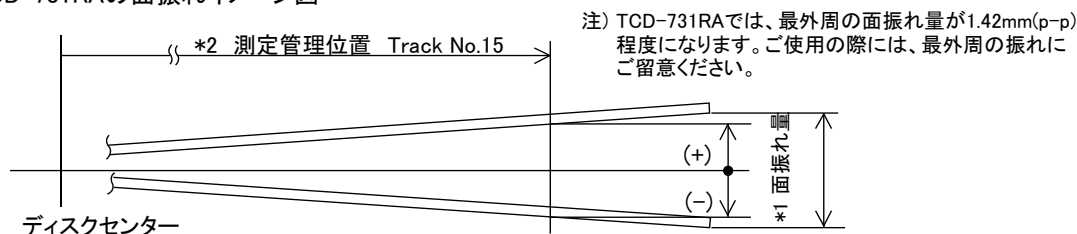

VERTICAL DEVIATION TEST CD

For Checking CD Players and CD Drives TCD-731RA/ -732RA

1. 使用目的・特徴

このディスクはCDプレーヤ、ドライブなどのフォーカサーボ能力確認及び、検査、測定、調整に用いる面振れテストディスクです。

- ・ TCD-731RAは、トラック15において、面振れ量が 1.00mm です。
また、センタホール寸法精度を上げて偏芯量を $20\mu\text{m}(0\text{-}p)$ 以下で製作し、偏芯による影響を小さくしています。
- ・ TCD-732RAは、薄型メカニズムに対応した面振れテストディスクです。
トラック16において、面振れ量が 1.00mm です。
面振れ振分け量、偏芯量はTCD-731RAと同じ仕様です。

2. 仕様

- ・ ディスクの種類 : 面振れCD-DA Disc
- ・ 基本データ

製品名	加工原盤	記録時間	走査速度(参考値)	トラックピッチ(参考値)
TCD-731RA	TCD-791	43分 5秒	1.25 m/sec	$1.6\mu\text{m}$
TCD-732RA	TCD-793	1時間14分42秒	1.20 m/sec	$1.6\mu\text{m}$

- ・ ディスクの寸法

製品名	ディスクの外径	センタホール径	ディスクの厚み	偏芯量
TCD-731RA/ -732RA	$120 \pm 0.3\text{mm}$	$15 +0.04/ -0\text{mm}$	$1.2 +0.3/ -0.1\text{mm}$ レーベル、保護層を含む	$< 20\mu\text{m}(0\text{-}p)$

- ・ 面振れ量仕様

製品名	*1 面振れ量 mm	面振れ振分け量 mm		*2 測定管理位置 mm
		(+)	(-)	
TCD-731RA	1.00 ± 0.05	0.50 ± 0.05	-0.50 ± 0.05	Track No.15 ($\phi 93$)
TCD-732RA	1.00 ± 0.05	0.50 ± 0.05	-0.50 ± 0.05	Track No.16 ($\phi 116$)

*1 面振れ量は、ディスクを1回転させ、測定管理位置において、垂直方向での最大と最小の変位量の差を求めることで規定されています。従って、この面振れ量はp-p表示値です。

TCD-731RAの面振れイメージ図

TCD-732RAの面振れイメージ図

本紙記載の測定値は、弊社基準測定器によります。 外観、仕様は予告無く変更する場合があります。

3. コンテンツ

・ TCD-731RA

Track No.	Time		Contents	Start Radius * mm	Vertical * Deviation mm
	min	sec			
1	3	15	Minuetto	24.9	(0.54)
2	2	32	2 ème Gymnopédie	27.3	(0.59)
3	3	02	Ouverture Miniature (Casse-noisette Op. 71a)	29.0	(0.63)
4	2	36	Marche (Casse-noisette Op. 71a)	30.9	(0.67)
5	3	09	Clair de Lune	32.5	(0.71)
6	3	12	Nocturne (Op. 9-2)	34.3	(0.74)
7	2	26	Danse de la Fée-Dragée (Casse-noisette Op. 71a)	36.0	(0.78)
8	2	29	Danse Arabe (Casse-noisette Op. 71a)	37.3	(0.81)
9	2	51	Fantaisie-Improptu (Op. 66)	38.5	(0.84)
10	2	02	Hungarian Dance No.5	39.9	(0.87)
11	3	38	Prélude < Raindrop >	40.9	(0.89)
12	3	15	Maiden's Prayer	42.5	(0.92)
13	3	08	Valse des Fleurs (Casse-noisette Op. 71a)	43.9	(0.96)
14	2	54	1 ère Gymnopédie	45.3	(0.98)
15	2	06	Danse des Mirlitons (Casse-noisette Op. 71a)	46.5	1.0
TOTAL TIME (Including pause time)			43min 5sec		