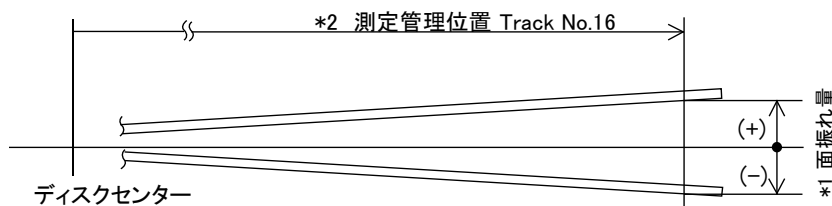

VERTICAL DEVIATION TEST CD

For Checking CD Players and CD Drives TCD-731RA/ -732RA

1. 使用目的・特徴

このディスクはCDプレーヤ、ドライブなどのフォーカサーボ能力確認及び、検査、測定、調整に用いる面振れテストディスクです。

- ・ TCD-731RAは、トラック15において、面振れ量が 1.00mm です。
また、センタホール寸法精度を上げて偏芯量を $20\mu\text{m}(0\text{-}p)$ 以下で製作し、偏芯による影響を小さくしています。
- ・ TCD-732RAは、薄型メカニズムに対応した面振れテストディスクです。
トラック16において、面振れ量が 1.00mm です。
面振れ振分け量、偏芯量はTCD-731RAと同じ仕様です。

2. 仕様

- ・ ディスクの種類 : 面振れCD-DA Disc
- ・ 基本データ

製品名	加工原盤	記録時間	走査速度(参考値)	トラックピッチ(参考値)
TCD-731RA	TCD-791	43分 5秒	1.25 m/sec	$1.6\mu\text{m}$
TCD-732RA	TCD-793	1時間14分42秒	1.20 m/sec	$1.6\mu\text{m}$

- ・ ディスクの寸法

製品名	ディスクの外径	センタホール径	ディスクの厚み	偏芯量
TCD-731RA/ -732RA	$120 \pm 0.3\text{mm}$	$15 +0.04/ -0\text{mm}$	$1.2 +0.3/ -0.1\text{mm}$ レーベル、保護層を含む	$< 20\mu\text{m}(0\text{-}p)$

- ・ 面振れ量仕様

製品名	*1 面振れ量 mm	面振れ振分け量 mm		*2 測定管理位置 mm
		(+)	(-)	
TCD-731RA	1.00 ± 0.05	0.50 ± 0.05	-0.50 ± 0.05	Track No.15 ($\phi 93$)
TCD-732RA	1.00 ± 0.05	0.50 ± 0.05	-0.50 ± 0.05	Track No.16 ($\phi 116$)

*1 面振れ量は、ディスクを1回転させ、測定管理位置において、垂直方向での最大と最小の変位量の差を求めることで規定されています。従って、この面振れ量はp-p表示値です。

TCD-731RAの面振れイメージ図

TCD-732RAの面振れイメージ図

本紙記載の測定値は、弊社基準測定器によります。 外観、仕様は予告無く変更する場合があります。

3. コンテンツ

・ TCD-731RA

Track No.	Time		Contents	Start Radius * mm	Vertical * Deviation mm
	min	sec			
1	3	15	Minuetto	24.9	(0.54)
2	2	32	2 ème Gymnopédie	27.3	(0.59)
3	3	02	Ouverture Miniature (Casse-noisette Op. 71a)	29.0	(0.63)
4	2	36	Marche (Casse-noisette Op. 71a)	30.9	(0.67)
5	3	09	Clair de Lune	32.5	(0.71)
6	3	12	Nocturne (Op. 9-2)	34.3	(0.74)
7	2	26	Danse de la Fée-Dragée (Casse-noisette Op. 71a)	36.0	(0.78)
8	2	29	Danse Arabe (Casse-noisette Op. 71a)	37.3	(0.81)
9	2	51	Fantaisie-Improptu (Op. 66)	38.5	(0.84)
10	2	02	Hungarian Dance No.5	39.9	(0.87)
11	3	38	Prélude < Raindrop >	40.9	(0.89)
12	3	15	Maiden's Prayer	42.5	(0.92)
13	3	08	Valse des Fleurs (Casse-noisette Op. 71a)	43.9	(0.96)
14	2	54	1 ère Gymnopédie	45.3	(0.98)
15	2	06	Danse des Mirlitons (Casse-noisette Op. 71a)	46.5	1.0
TOTAL TIME (Including pause time)			43min 5sec		