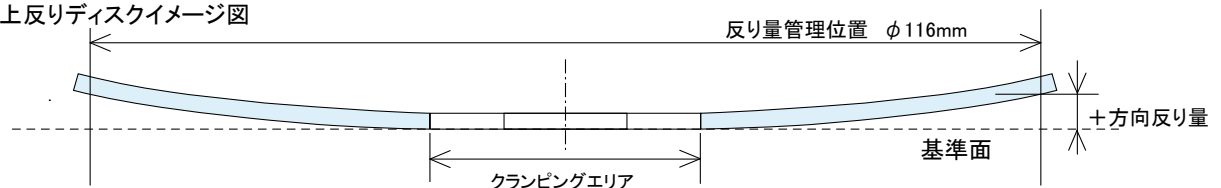

VERTICAL DEFLECTION TEST CD

For Checking CD eject for tray loading and slot loading TCD-793SU/ -793SD Vertical Deflection Series

1. 使用目的・特徴

このディスクは、CDプレーヤ、ドライブなどのローディング機構の動作確認用に製作されたテストディスクです。面振れディスクとは異なり、読取面全体が上反り、下反りになるように製作されています。市場における反ったディスクをシミュレーションしたものであり、反りの大きさは、CD規格で決められた値よりも大きい値になっています。項目4の取扱いでの注意事項をご参照ください。

* 特別仕様に対応しています。詳細は弊社営業担当へお問い合わせください。

2. 仕様

- ・ ディスクの種類 : Vertical Deflection CD-DA Disc
- ・ 記録時間 : 1時間 14分 42秒
- ・ 走査速度 : 1.2 m/sec(参考値)
- ・ トラックピッチ : 1.6 μ m(参考値)
- ・ センタホール径 : 15 +0.1/ -0 mm
- ・ 偏芯量 : <70 μ m(0-p)
- ・ R方向の変位量

(1) 上反りディスク

製品名	+方向反り量 (Ave.)	反り量管理位置 ϕ 116mm
TCD-793SU10	+1.0 $\pm$ 0.1 mm	
TCD-793SU15	+1.5 $\pm$ 0.1 mm	
TCD-793SU17	+1.7 $\pm$ 0.1 mm	
TCD-793SU20	+2.0 $\pm$ 0.1 mm	
SCD-8901	+0.6 $\pm$ 0.1 mm	
SCD-8903	+0.8 $\pm$ 0.1 mm	

上反りディスクイメージ図

(2) 下反りディスク

製品名	-方向反り量 (Ave.)	反り量管理位置 ϕ 116mm
TCD-793SD10	-1.0 $\pm$ 0.1 mm	
TCD-793SD15	-1.5 $\pm$ 0.1 mm	
TCD-793SD17	-1.7 $\pm$ 0.1 mm	
TCD-793SD20	-2.0 $\pm$ 0.1 mm	
SCD-8902	-0.6 $\pm$ 0.1 mm	
SCD-8904	-0.8 $\pm$ 0.1 mm