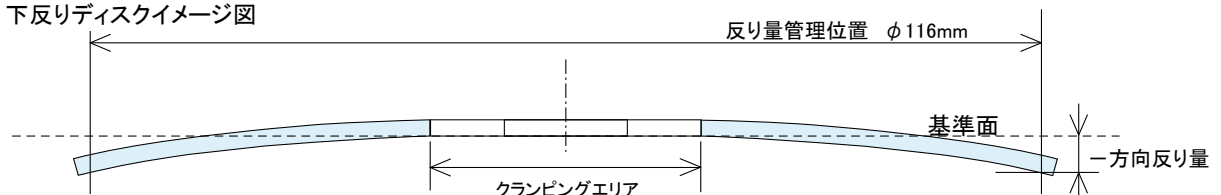

下反りディスクイメージ図

本紙記載の測定値は、弊社基準測定器によります。 外観、仕様は予告無く変更する場合があります。