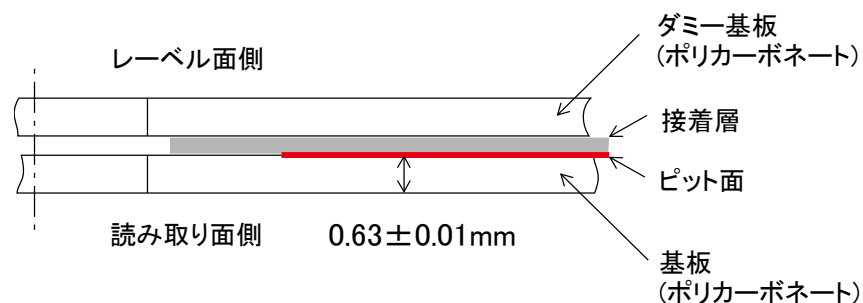

THICKNESS OF SUBSTRATE TEST DVD-VIDEO

For Checking DVD Players, DVD Recorders and DVD Drives TDV-520CT63

1. 使用目的・特徴

このディスクは、基板の厚みが厚いディスクに対するDVDプレーヤ、レコーダ、ドライブの各種動作確認用に製作されたテストディスクです。

2. 仕様

- ・ ディスクの種類 : DVD-VIDEO Disc 片面1層
NTSC
- ・ 記録容量 : 4.7 Gbytes
- ・ 記録時間 : 1時間10分7秒
- ・ ビデオコーデック : MPEG-2
- ・ 映像転送レート : 8 Mbps
- ・ リージョン : 1, 2, 3, 4, 5, 6
- ・ メニュー : なし(自動再生・連続再生)
- ・ 字幕 : あり(チャプタNo.表示)
- ・ 物理特性 : DVD Specifications for Read-Only Disc Part1 Physical Specifications Version 1.0
に準拠。ただし、基板の厚さは記載の仕様で管理しています。
基板の厚さ : $0.63 \pm 0.01\text{mm}$ (DVD規格書では、Max. 0.630mmと規定されています)
- ・ ファイルシステム : UDF 1.02
- ・ アプリケーション : DVD Specifications for Read-Only Disc Part3 Video Specifications Version 1.0
に準拠
- ・ コンテンツ保護
CSS : なし