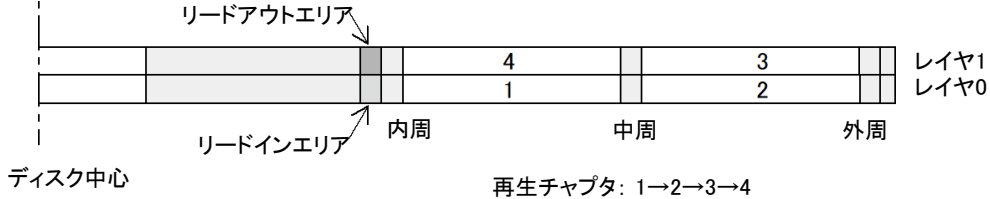

(4) パターン4 (タイトル4)

レイヤ0、レイヤ1の順に各30分、トータル120分の再生を繰り返します。(中周再生でチャプタサーチします)