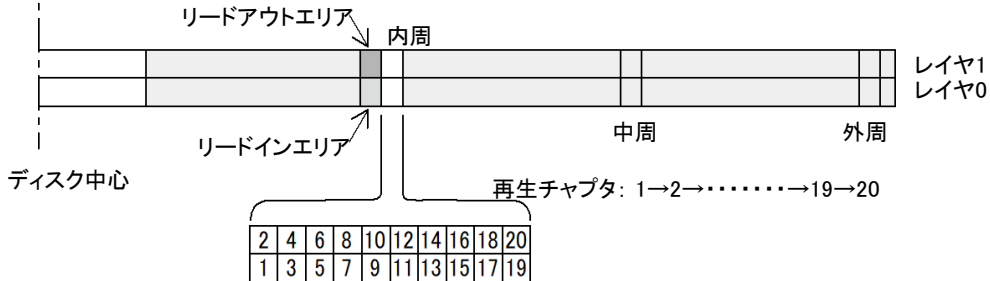

4. 再生パターン

(1) パターン1 (タイトル1)

レイヤ0の内周、中周、外周、レイヤ1の外周、中周、内周の順に各3秒、トータル18秒の再生を繰り返します。

(2) パターン2 (タイトル2)

レイヤ0の内周、レイヤ1の外周の順にレイヤを切換えながら各3秒、トータル6秒の再生を繰り返します。

(3) パターン3 (タイトル3)

ディスクの内周側で、レイヤを切換えながら各3秒、トータル60秒の再生を繰り返します。

(4) パターン4 (タイトル4)

レイヤ0、レイヤ1の順に各30分、トータル120分の再生を繰り返します。(中周再生でチャプタサーチします)

(5) パターン5 (タイトル5)

レイヤ0の内周側で、転送レートの低い映像と高い映像を交互に各10秒、トータル60秒の再生を繰り返します。

注) 表示のイメージ図は実際のチャプタ位置と多少異なっています。