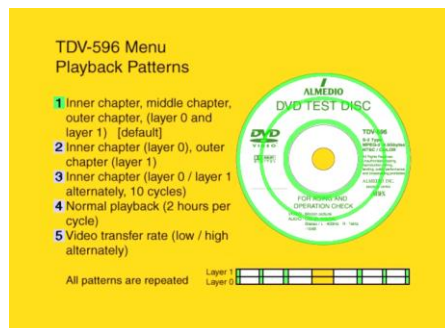

TEST DVD-VIDEO

For Checking DVD Players, DVD Recorders and Drives TDV-596

1. 使用目的・特徴

このディスクは、DVDプレーヤ、レコーダ、ドライブの動作確認、評価用に製作されたテストディスクです。タイトル1からタイトル5に、5種類の再生パターンを収録しています。各タイトルの再生パターンはループ再生し、ディスクをセットすると自動的にタイトル1(再生パターン1)をループ再生しますので、エージングなどに最適です。

2. 仕様

- ・ ディスクの種類 : DVD-VIDEO Disc 片面2層
  NTSC
- ・ ディスクの構造 : オポジットトラックパス
- ・ 記録容量 : 8.5 Gbytes
- ・ 記録時間 : 2時間2分24秒
- ・ ビデオコーデック : MPEG-2
- ・ 映像転送レート : 2、8、8.7、9.5 Mbps
- ・ リージョン : 1、2、3、4、5、6、8
- ・ メニュー : あり(メニューを表示する操作によりメニュー表示)、自動再生・連続再生・ループ再生
- ・ 字幕 : あり(レイヤ、チャプタNo.表示)
- ・ 物理特性 : DVD Specifications for Read-Only Disc Part1. Physical Specifications Version 1.0
  に準拠
- ・ ファイルシステム : UDF 1.02
- ・ アプリケーション : DVD Specifications for Read-Only Disc Part3. Video Specifications Version 1.0
  に準拠
- ・ コンテンツ保護
  CSS : あり

3. メニュー画面、字幕表示

メニュー画面