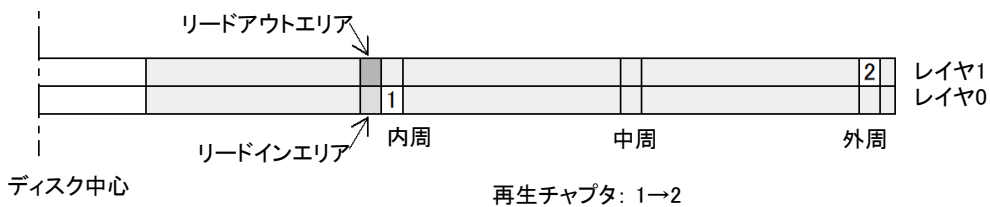

(3) パターン3 (タイトル3)

ディスクの内周側で、レイヤを切換えながら各3秒、トータル60秒の再生を繰り返します。