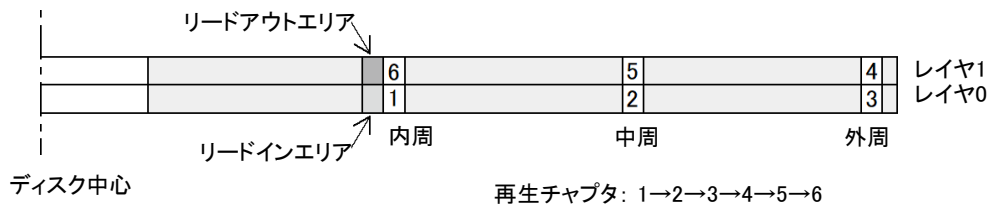

4. 再生パターン

(1) パターン1 (タイトル1)

レイヤ0の内周、中周、外周、レイヤ1の外周、中周、内周の順に各3秒、トータル18秒の再生を繰り返します。

(2) パターン2 (タイトル2)

レイヤ0の内周、レイヤ1の外周の順にレイヤを切換えながら各3秒、トータル6秒の再生を繰り返します。