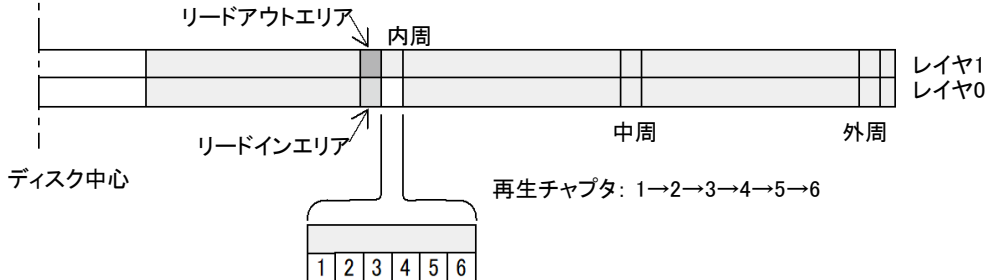

(5) パターン5 (タイトル5)

レイヤ0の内周側で、転送レートの低い映像と高い映像を交互に各10秒、トータル60秒の再生を繰り返します。