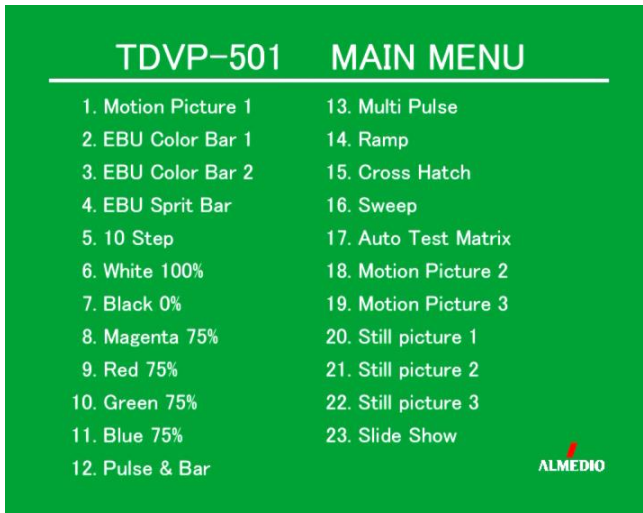

TEST DVD-VIDEO(PAL)

For Checking DVD Players, DVD Recorders and DVD Drives TDVP-501

1. 使用目的・特徴

このディスクは、DVDプレーヤ、レコーダ、ドライブの再生確認用に製作されたテストディスクです。

映像コンテンツは、動画(8Mbps)、テストパターン(4Mbps)、静止画が収録されています。

音声コンテンツはDolby Digital 2ch(384kbps)とLPCM 48kHz 24bit 2ch(2304kbps)を収録しています。

2. 仕様

- ・ ディスクの種類 : DVD-VIDEO Disc 片面1層
PAL
- ・ 記録容量 : 4.7 Gbytes
- ・ 記録時間
 - 自動再生 : 1時間16分26秒 (Still picture 1/ 2/ 3、Slide showを含まず)
 - メニュー再生 : 1時間16分35秒
- ・ ビデオコーデック : MPEG-2
- ・ 映像転送レート : 4、8 Mbps
- ・ リージョン : 1、2、3、4、5、6
- ・ メニュー : あり
- ・ 字幕 : あり (タイトル3、メインメニューNo.18)
- ・ 物理特性 : DVD Specifications for Read-Only Disc Part1 Physical Specifications Version 1.0
に準拠
- ・ ファイルシステム : UDF 1.02
- ・ アプリケーション : DVD Specifications for Read-Only Disc Part 3 Video Specifications Version 1.0
に準拠
- ・ コンテンツ保護
 - CSS : なし

3. Content

※ 再生中にプレーヤのメニュー表示操作を行うとメニューを表示します。選択したコンテンツの再生が終了するとメニューに戻ります。
 ただし、メニュー No.20~22のStill pictureを選択した場合は、メニューへ戻る操作をするまで静止画再生を続けます。
 メニューNo.23のSlide ShowはStill picture 1、Still picture 2、Still picture 3を3秒ずつ再生した後、メニュー画面に戻ります。